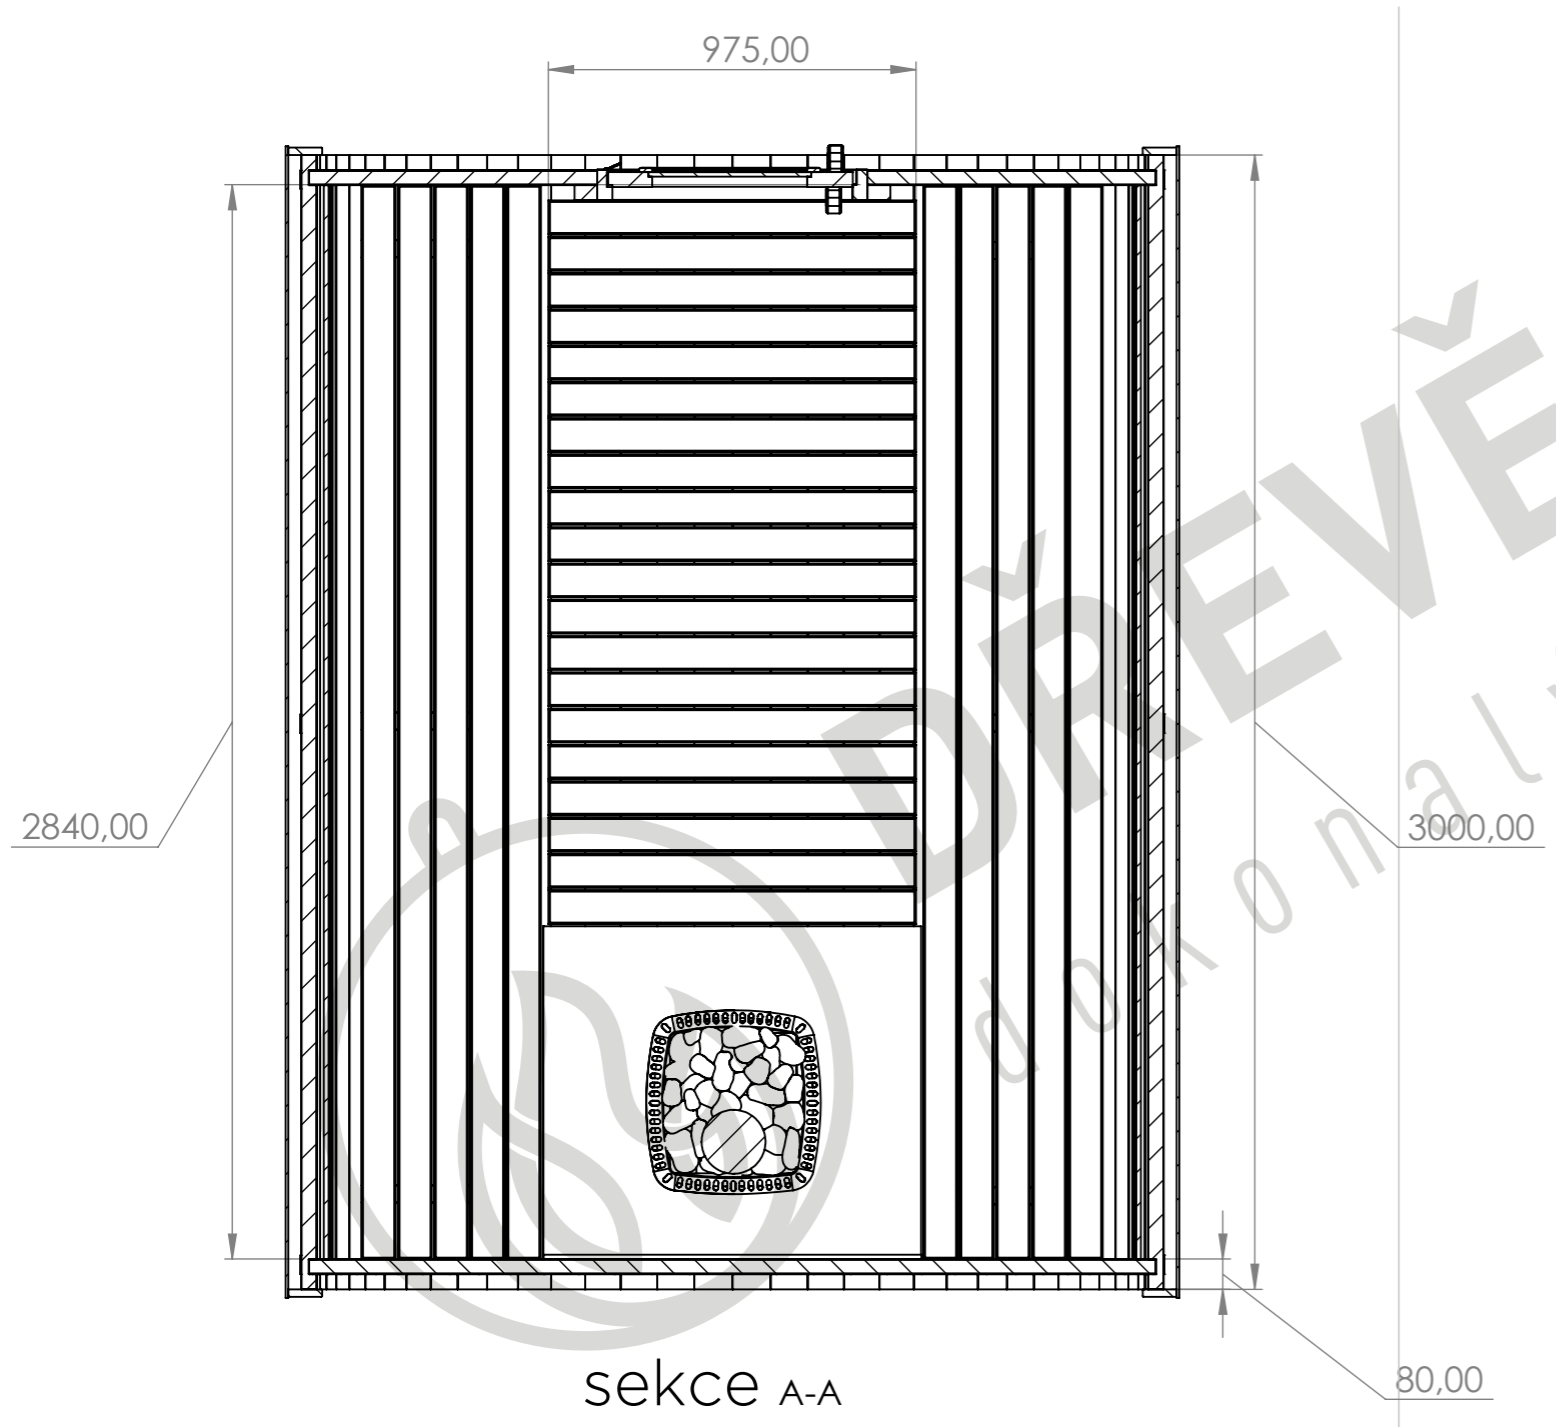

MODEL	2 m	2,5m	3m	3,5m	4m	4,5m	5m	5,5m	6m
Vhodné pro osoby	2-4	2-6	4-6	4-8	6-8	6-10	8-10	8-12	10-12
vnitřní objem sauna průměr 2000 mm	5,8m ³	7,4m ³	8,9m ³	10,5m ³	12m ³	13,6m ³	15,2m ³	16,8m ³	18,4m ³
vnitřní objem sauna průměr 2000 mm	7m ³	8,9m ³	10,8m ³	12,7m ³	14,6m ³	16,5m ³	18,4m ³	20,3m ³	22,2m ³
Celková hmotnost sauny	1300 kg	1400 kg	1500 kg	1600 kg	1700 kg	1800kg	1900kg	2000kg	2100kg

 **DŘEVĚNÉ SAUNY**
dokonalý relax

Všeobecné informace

Všeobecné informace

SAUNY
dokoňalý relax

délka	vnitřní délka	vnější délka
2m	1840mm	2000mm
2,5m	2340mm	2500 mm
3m	2840 mm	3000 mm
3,5m	3340 mm	3500 mm
4m	3840 mm	4000 mm
4,5m	4340 mm	4500 mm
5m	4840 mm	5000 mm
5,5m	5340 mm	5500 mm
6m	5840 mm	6000 mm

ZÁKLADY SAUNY

DÉLKA	ROZMĚR (A)	KS
2m	1700 mm	2
2,5m	2200 mm	2
3m	1350 mm	3
3,5m	1600 mm	3
4m	1233,3 mm	4
4,5m	1400 mm	4
5m	1175 mm	5
5,5m	1300 mm	5
6m	1140 mm	6