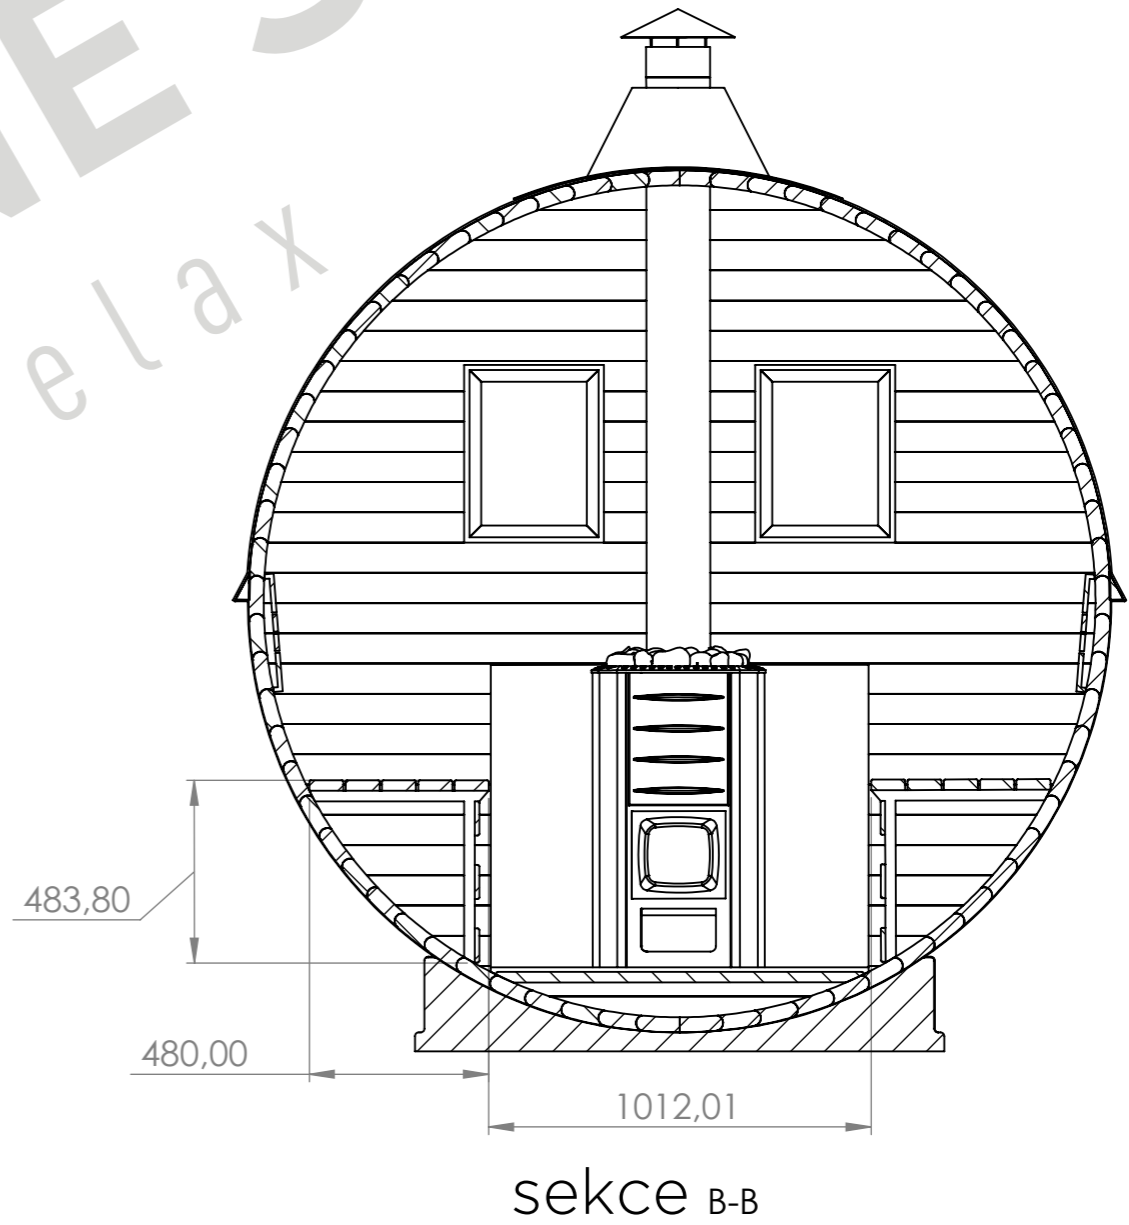

MODEL	2 m	2,5m	3m	3,5m	4m	4,5m	5m	5,5m	6m
Vhodné pro osoby	2-4	2-6	4-6	4-8	6-8	6-10	8-10	8-12	10-12
vnitřní objem sauna průměr 2000 mm	5,8m ³	7,4m ³	8,9m ³	10,5m ³	12m ³	13,6m ³	15,2m ³	16,8m ³	18,4m ³
vnitřní objem sauna průměr 2000 mm	7m ³	8,9m ³	10,8m ³	12,7m ³	14,6m ³	16,5m ³	18,4m ³	20,3m ³	22,2m ³
Celková hmotnost sauny	1300 kg	1400 kg	1500 kg	1600 kg	1700 kg	1800kg	1900kg	2000kg	2100kg

 **DŘEVĚNÉ SAUNY**
dokonalý relax

Všeobecné informace

Všeobecné informace

SAUNY
dokoňalý relax

délka	vnitřní délka	vnější délka
2m	1840mm	2000mm
2,5m	2340mm	2500 mm
3m	2840 mm	3000 mm
3,5m	3340 mm	3500 mm
4m	3840 mm	4000 mm
4,5m	4340 mm	4500 mm
5m	4840 mm	5000 mm
5,5m	5340 mm	5500 mm
6m	5840 mm	6000 mm

ZÁKLADY SAUNY

DÉLKA	ROZMĚR (A)	KS
2m	1700 mm	2
2,5m	2200 mm	2
3m	1350 mm	3
3,5m	1600 mm	3
4m	1233,3 mm	4
4,5m	1400 mm	4
5m	1175 mm	5
5,5m	1300 mm	5
6m	1140 mm	6