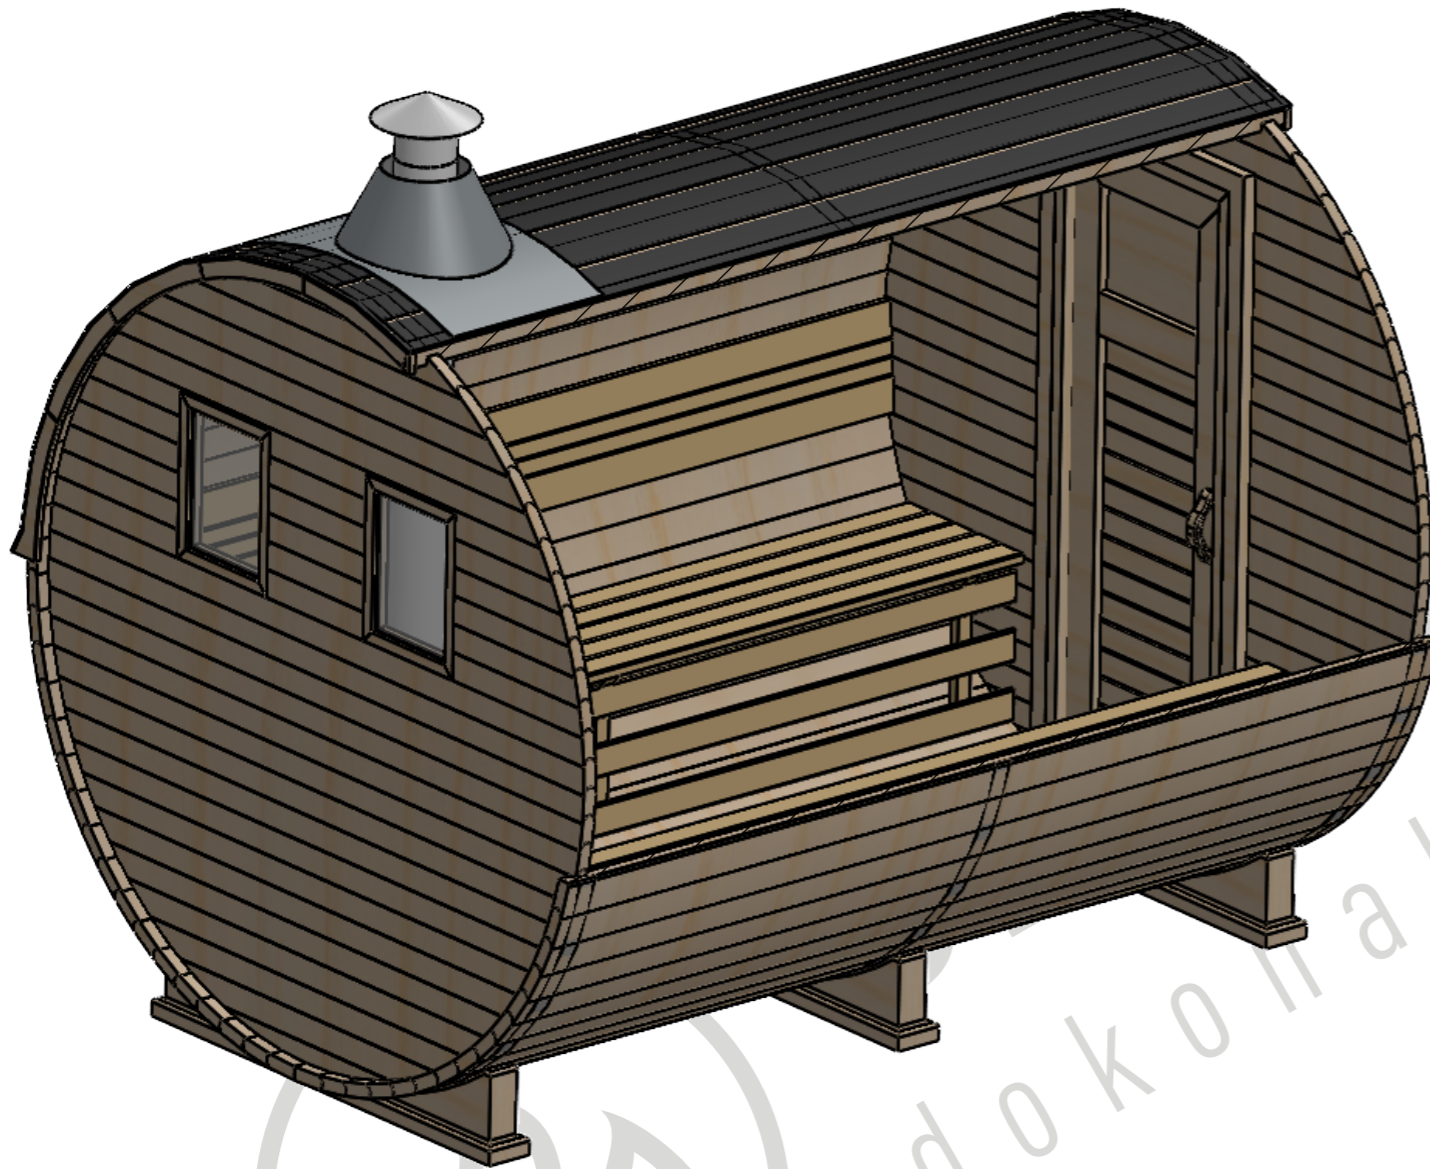

 **DŘEVĚNÉ SAUNY**
dokonalý relax

Všeobecné informace

Všeobecné informace

SAUNY
dokoňalý relax

délka	vnitřní délka	vnější délka
2m	1840mm	2000mm
2,5m	2340mm	2500 mm
3m	2840 mm	3000 mm
3,5m	3340 mm	3500 mm
4m	3840 mm	4000 mm
4,5m	4340 mm	4500 mm
5m	4840 mm	5000 mm
5,5m	5340 mm	5500 mm
6m	5840 mm	6000 mm

ZÁKLADY SAUNY

DÉLKA	ROZMĚR (A)	KS
2m	1700 mm	2
2,5m	2200 mm	2
3m	1350 mm	3
3,5m	1600 mm	3
4m	1233,3 mm	4
4,5m	1400 mm	4
5m	1175 mm	5
5,5m	1300 mm	5
6m	1140 mm	6