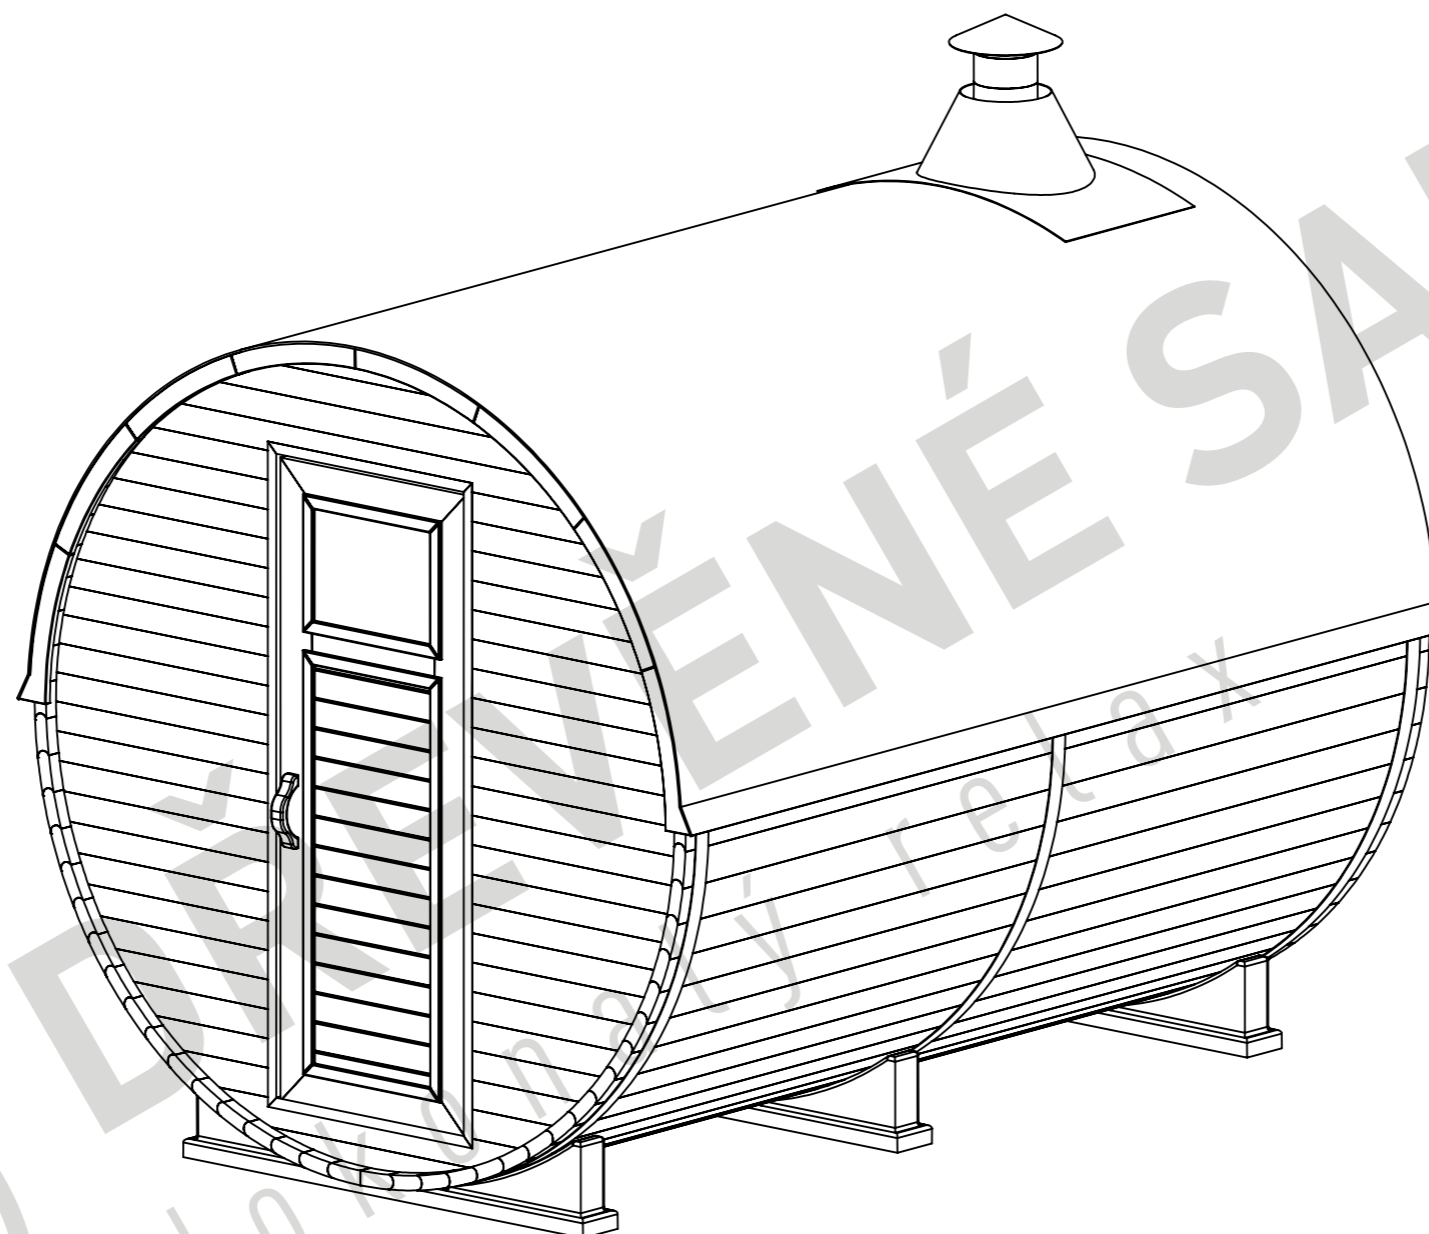

DŘEVĚNÉ SAUNY
dokonalý relax