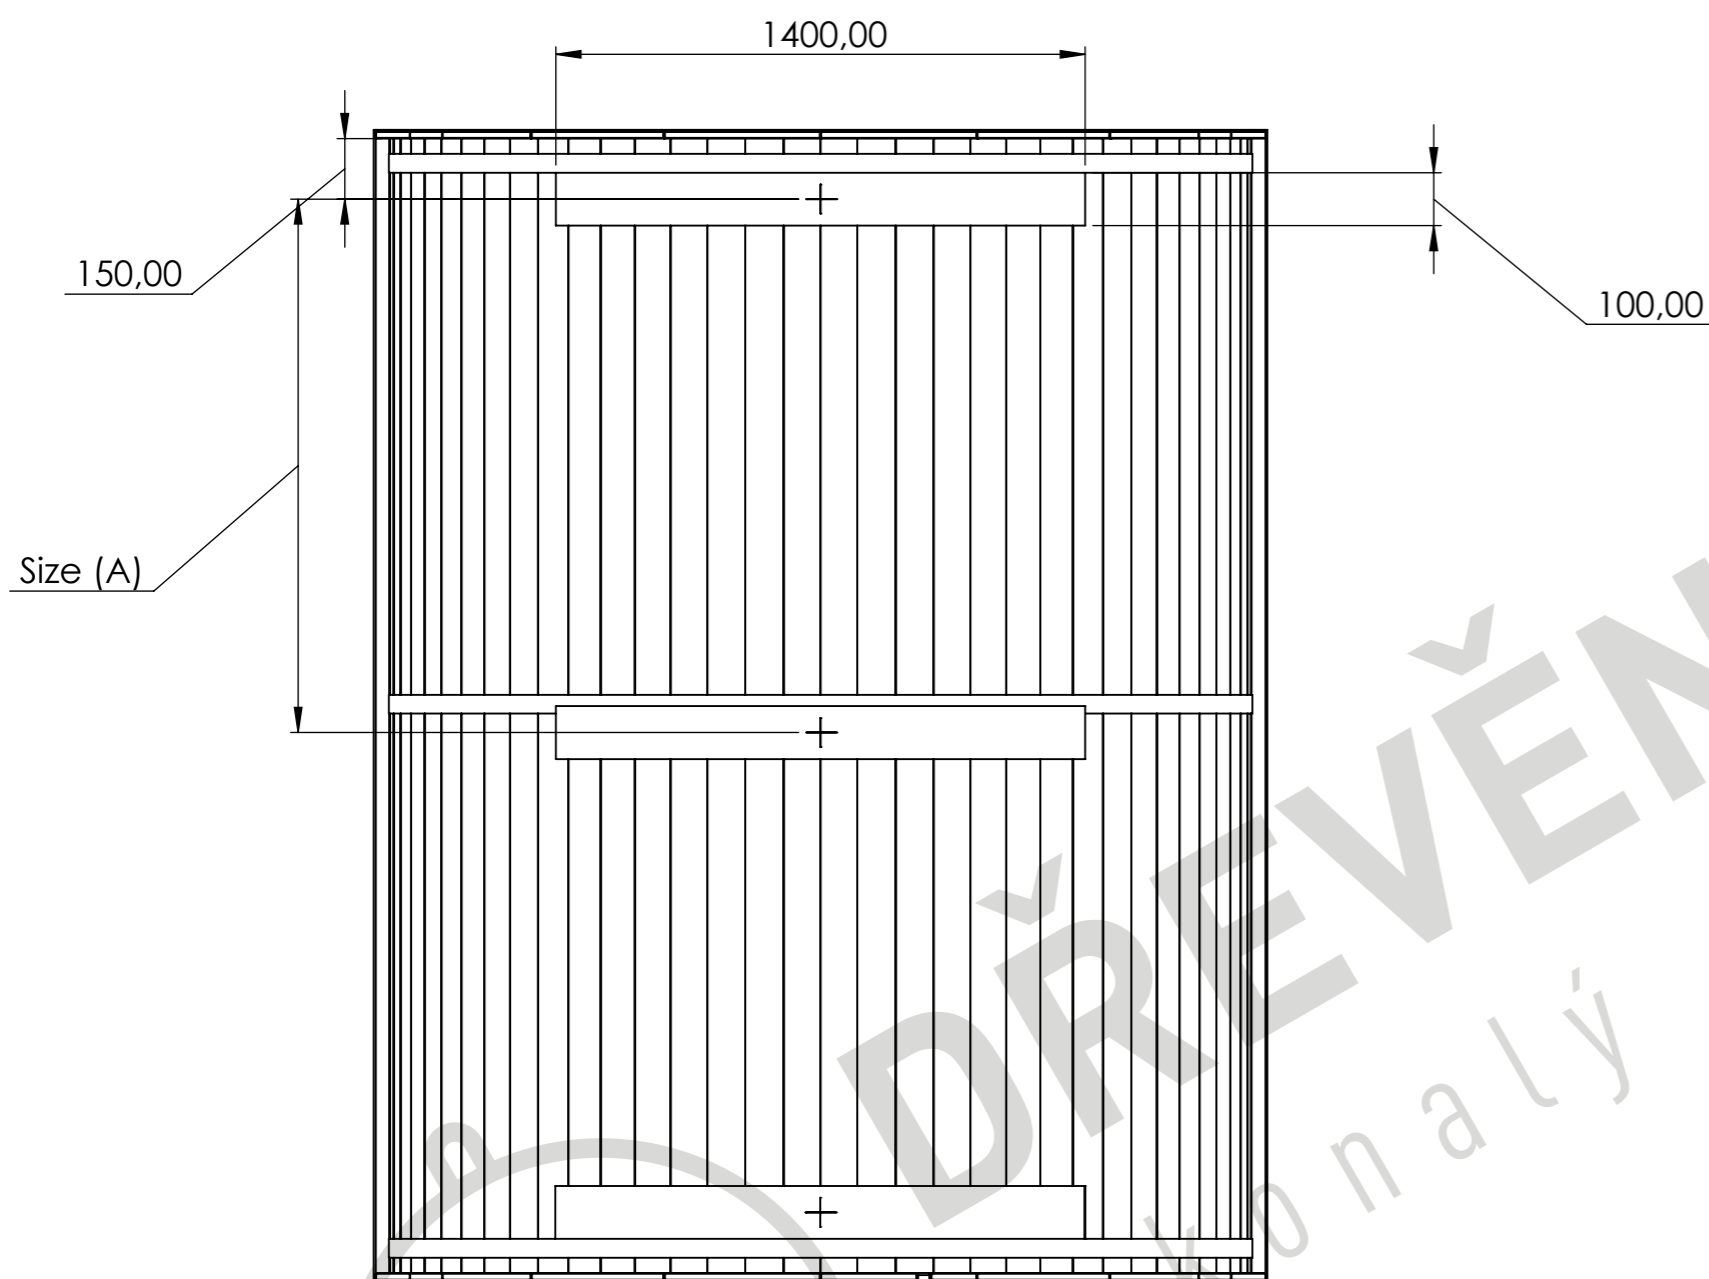

 **DŘEVĚNÉ SAUNY**
dokonalý relax

Všeobecné informace

Všeobecné informace

SAUNY
dokoňalý relax

délka	vnitřní délka	vnější délka
2m	1840mm	2000mm
2,5m	2340mm	2500 mm
3m	2840 mm	3000 mm
3,5m	3340 mm	3500 mm
4m	3840 mm	4000 mm
4,5m	4340 mm	4500 mm
5m	4840 mm	5000 mm
5,5m	5340 mm	5500 mm
6m	5840 mm	6000 mm

ZÁKLADY SAUNY

DÉLKA	ROZMĚR (A)	KS
2m	1700 mm	2
2,5m	2200 mm	2
3m	1350 mm	3
3,5m	1600 mm	3
4m	1233,3 mm	4
4,5m	1400 mm	4
5m	1175 mm	5
5,5m	1300 mm	5
6m	1140 mm	6