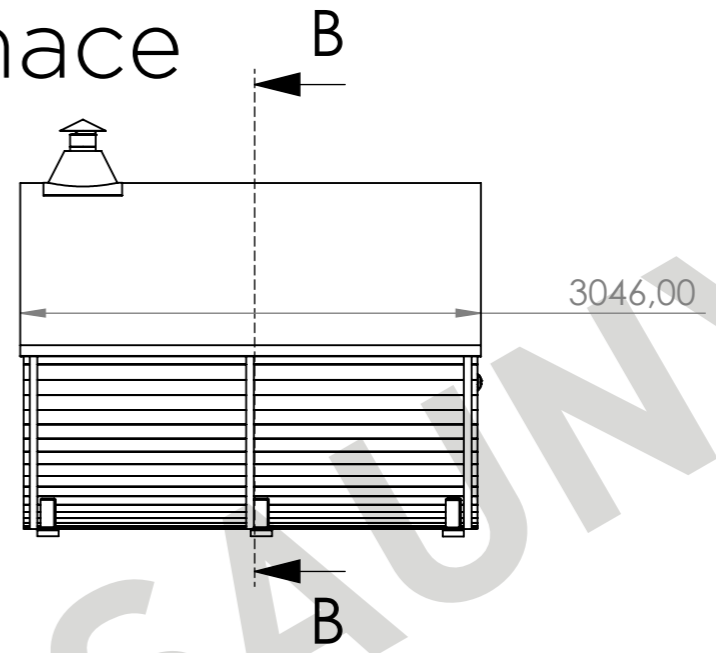

MODEL	2 m	2,5m	3m	3,5m	4m	4,5m	5m	5,5m	6m
Vhodné pro osoby	2-4	2-6	4-6	4-8	6-8	6-10	8-10	8-12	10-12
vnitřní objem sauna průměr 2000 mm	5,8m ³	7,4m ³	8,9m ³	10,5m ³	12m ³	13,6m ³	15,2m ³	16,8m ³	18,4m ³
vnitřní objem sauna průměr 2000 mm	7m ³	8,9m ³	10,8m ³	12,7m ³	14,6m ³	16,5m ³	18,4m ³	20,3m ³	22,2m ³
Celková hmotnost sauny	1300 kg	1400 kg	1500 kg	1600 kg	1700 kg	1800kg	1900kg	2000kg	2100kg

 **DŘEVĚNÉ SAUNY**
dokonalý relax

Všeobecné informace

Všeobecné informace

SAUNY
dokoňalý relax

délka	vnitřní délka	vnější délka
2m	1840mm	2000mm
2,5m	2340mm	2500 mm
3m	2840 mm	3000 mm
3,5m	3340 mm	3500 mm
4m	3840 mm	4000 mm
4,5m	4340 mm	4500 mm
5m	4840 mm	5000 mm
5,5m	5340 mm	5500 mm
6m	5840 mm	6000 mm

ZÁKLADY SAUNY

DÉLKA	ROZMĚR (A)	KS
2m	1700 mm	2
2,5m	2200 mm	2
3m	1350 mm	3
3,5m	1600 mm	3
4m	1233,3 mm	4
4,5m	1400 mm	4
5m	1175 mm	5
5,5m	1300 mm	5
6m	1140 mm	6