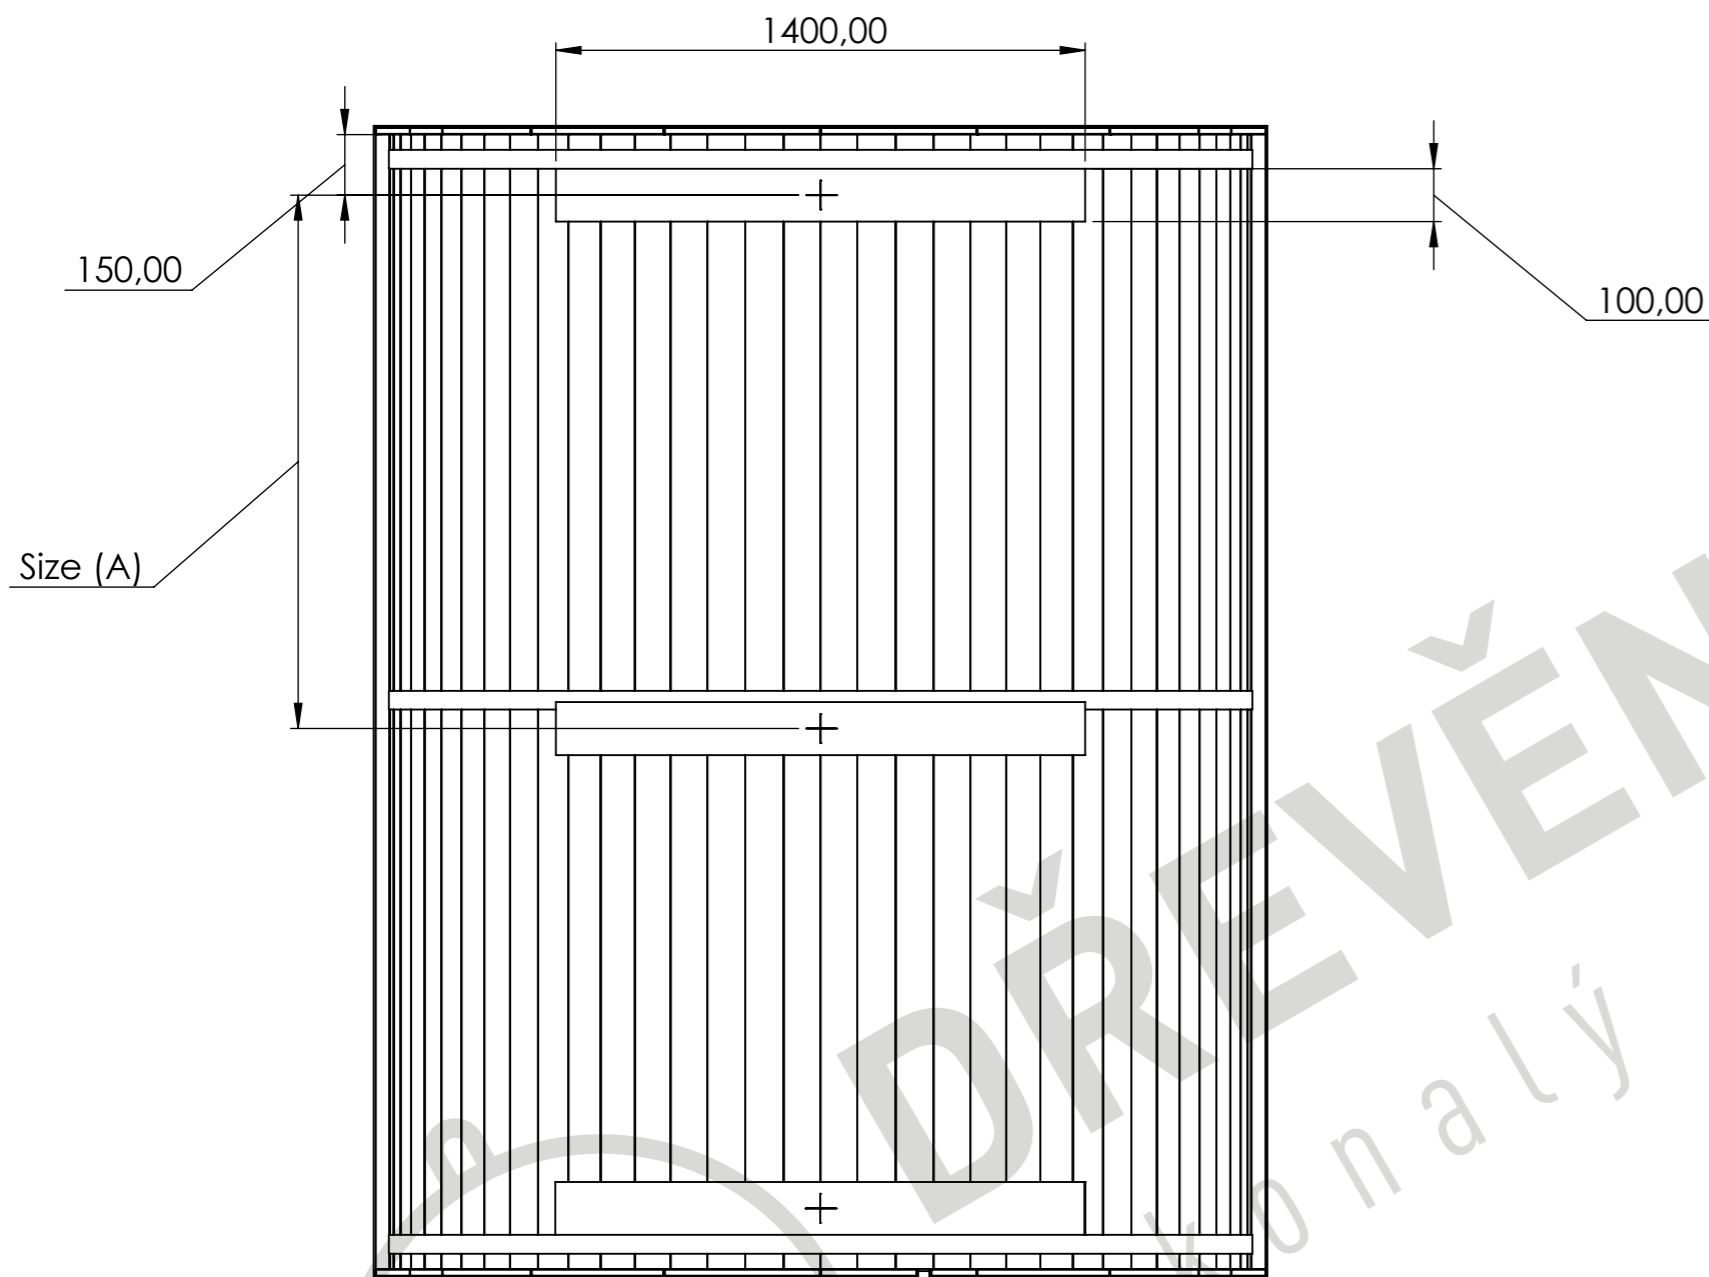

# Všeobecné informace

SAUNY  
dokoňalý relax

délka	vnitřní délka	vnější délka
2m	1840mm	2000mm
2,5m	2340mm	2500 mm
3m	2840 mm	3000 mm
3,5m	3340 mm	3500 mm
4m	3840 mm	4000 mm
4,5m	4340 mm	4500 mm
5m	4840 mm	5000 mm
5,5m	5340 mm	5500 mm
6m	5840 mm	6000 mm

# ZÁKLADY SAUNY

DÉLKA	ROZMĚR (A)	KS
2m	1700 mm	2
2,5m	2200 mm	2
3m	1350 mm	3
3,5m	1600 mm	3
4m	1233,3 mm	4
4,5m	1400 mm	4
5m	1175 mm	5
5,5m	1300 mm	5
6m	1140 mm	6