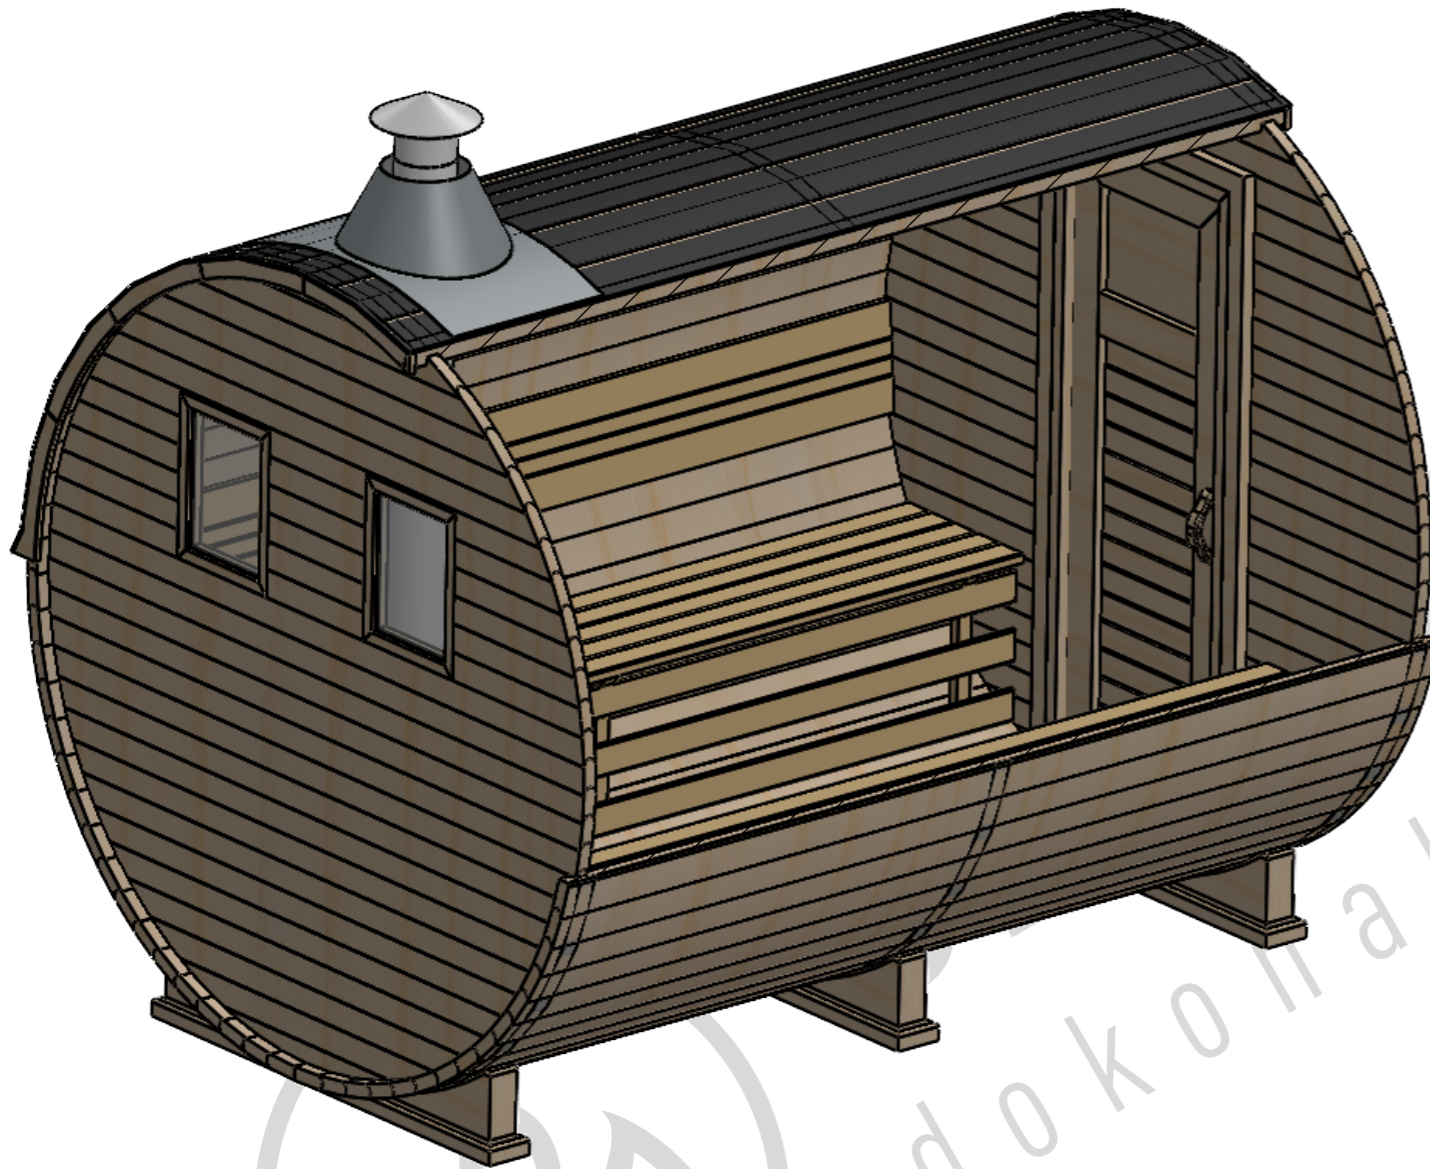

Všeobecné informace

SAUNY
dokoňalý relax

délka	vnitřní délka	vnější délka
2m	1840mm	2000mm
2,5m	2340mm	2500 mm
3m	2840 mm	3000 mm
3,5m	3340 mm	3500 mm
4m	3840 mm	4000 mm
4,5m	4340 mm	4500 mm
5m	4840 mm	5000 mm
5,5m	5340 mm	5500 mm
6m	5840 mm	6000 mm