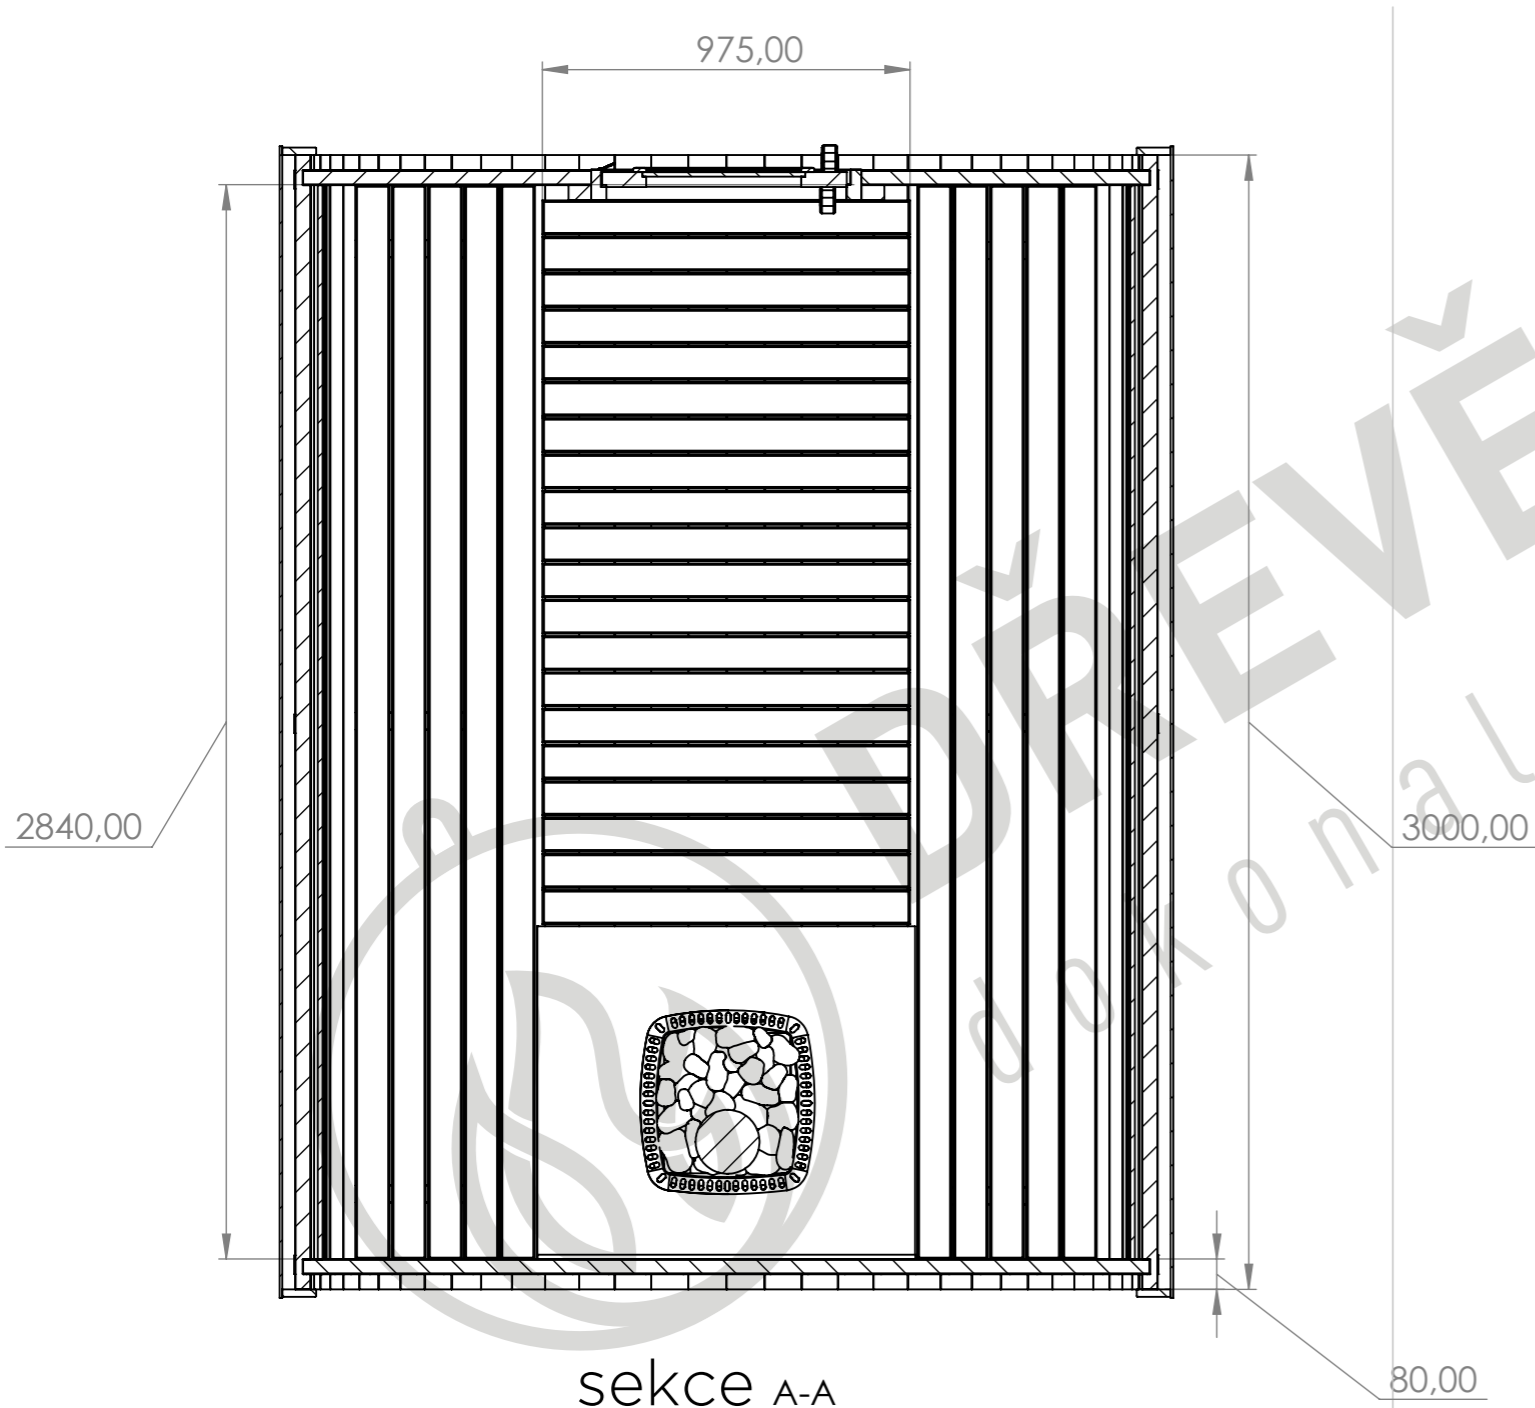

**DE: DIE IN DEN ZEICHNUNGEN ANGEGEBENEN MAßE DIENEN ZU INFORMATIONSZWECKEN UND ENTSPRECHEN MÖGLICHERWEISE NICHT DEN ABMESSUNGEN DES HERGESTELLTEN PRODUKTS, DA ALLE PRODUKTE HANDGEFERTIGT SIND. WENN ES NOTWENDIG IST, EINIGE ABMESSUNGEN GENAU EINZUHALTEN, SOLLTE DIES ZUM ZEITPUNKT DER BESTELLUNG ANGEGEBEN WERDEN.**

<b>MODEL</b>	<b>2 m</b>	<b>2,5m</b>	<b>3m</b>	<b>3,5m</b>	<b>4m</b>	<b>4,5m</b>	<b>5m</b>	<b>5,5m</b>	<b>6m</b>
<b>Vhodné pro osoby</b>	2-4	2-6	4-6	4-8	6-8	6-10	8-10	8-12	10-12
vnitřní objem sauna průměr 2000 mm	5,8m <sup>3</sup>	7,4m <sup>3</sup>	8,9m <sup>3</sup>	10,5m <sup>3</sup>	12m <sup>3</sup>	13,6m <sup>3</sup>	15,2m <sup>3</sup>	16,8m <sup>3</sup>	18,4m <sup>3</sup>
vnitřní objem sauna průměr 2000 mm	7m <sup>3</sup>	8,9m <sup>3</sup>	10,8m <sup>3</sup>	12,7m <sup>3</sup>	14,6m <sup>3</sup>	16,5m <sup>3</sup>	18,4m <sup>3</sup>	20,3m <sup>3</sup>	22,2m <sup>3</sup>
Celková hmotnost sauny	1300 kg	1400 kg	1500 kg	1600 kg	1700 kg	1800kg	1900kg	2000kg	2100kg

# Všeobecné informace

SAUNY  
dokoňalý relax

délka	vnitřní délka	vnější délka
2m	1840mm	2000mm
2,5m	2340mm	2500 mm
3m	2840 mm	3000 mm
3,5m	3340 mm	3500 mm
4m	3840 mm	4000 mm
4,5m	4340 mm	4500 mm
5m	4840 mm	5000 mm
5,5m	5340 mm	5500 mm
6m	5840 mm	6000 mm

# ZÁKLADY SAUNY

DÉLKA	ROZMĚR (A)	KS
2m	1700 mm	2
2,5m	2200 mm	2
3m	1350 mm	3
3,5m	1600 mm	3
4m	1233,3 mm	4
4,5m	1400 mm	4
5m	1175 mm	5
5,5m	1300 mm	5
6m	1140 mm	6