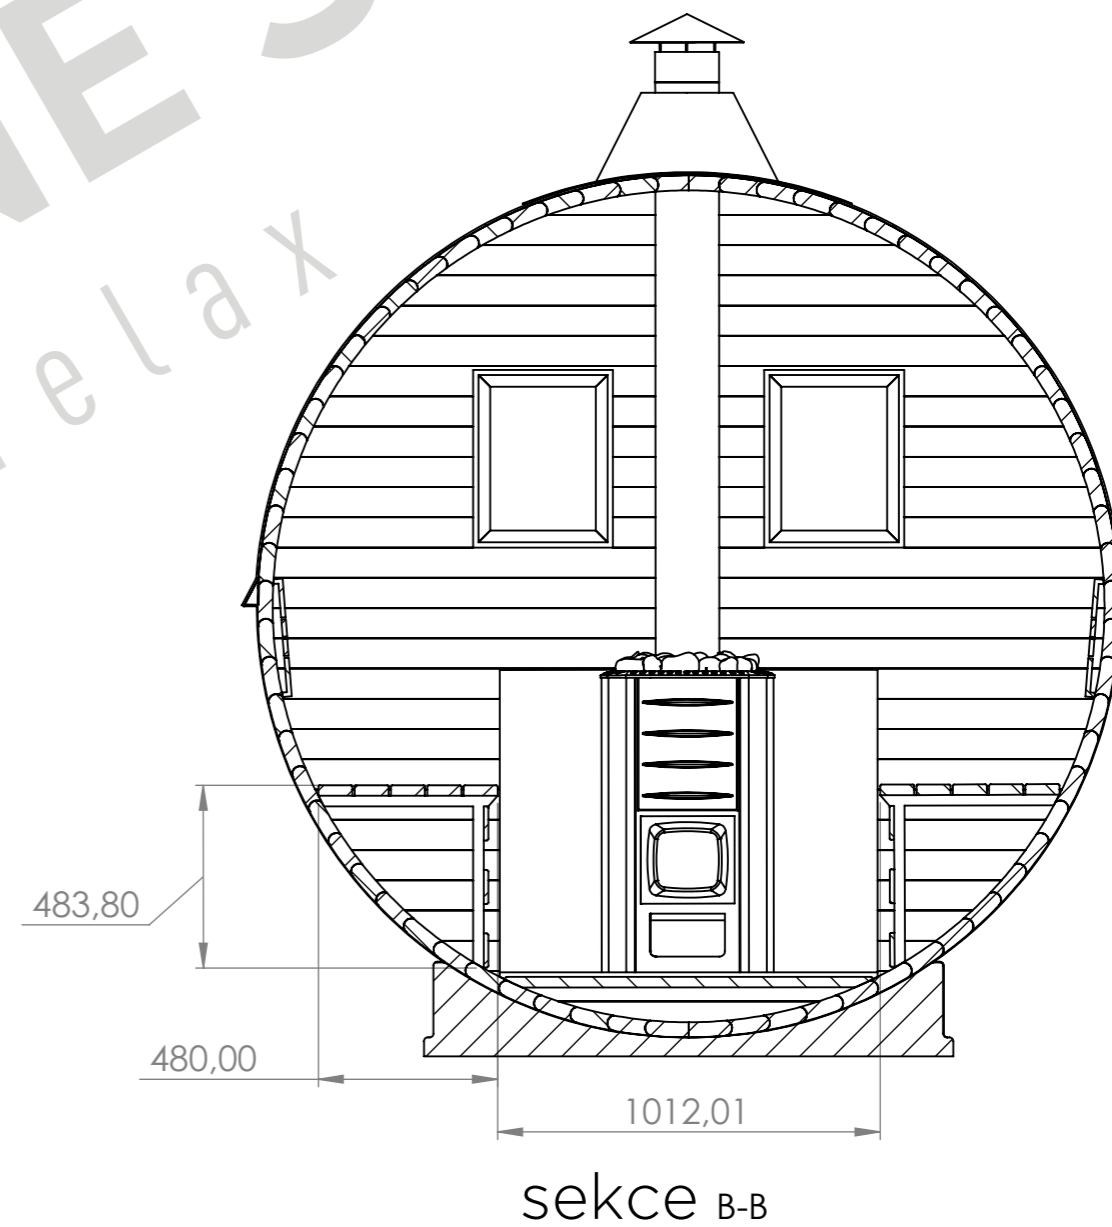

<b>MODEL</b>	<b>2 m</b>	<b>2,5m</b>	<b>3m</b>	<b>3,5m</b>	<b>4m</b>	<b>4,5m</b>	<b>5m</b>	<b>5,5m</b>	<b>6m</b>
<b>Vhodné pro osoby</b>	2-4	2-6	4-6	4-8	6-8	6-10	8-10	8-12	10-12
vnitřní objem sauna průměr 2000 mm	5,8m <sup>3</sup>	7,4m <sup>3</sup>	8,9m <sup>3</sup>	10,5m <sup>3</sup>	12m <sup>3</sup>	13,6m <sup>3</sup>	15,2m <sup>3</sup>	16,8m <sup>3</sup>	18,4m <sup>3</sup>
vnitřní objem sauna průměr 2000 mm	7m <sup>3</sup>	8,9m <sup>3</sup>	10,8m <sup>3</sup>	12,7m <sup>3</sup>	14,6m <sup>3</sup>	16,5m <sup>3</sup>	18,4m <sup>3</sup>	20,3m <sup>3</sup>	22,2m <sup>3</sup>
Celková hmotnost sauny	1300 kg	1400 kg	1500 kg	1600 kg	1700 kg	1800kg	1900kg	2000kg	2100kg

# Všeobecné informace

SAUNY  
dokoňalý relax

délka	vnitřní délka	vnější délka
2m	1840mm	2000mm
2,5m	2340mm	2500 mm
3m	2840 mm	3000 mm
3,5m	3340 mm	3500 mm
4m	3840 mm	4000 mm
4,5m	4340 mm	4500 mm
5m	4840 mm	5000 mm
5,5m	5340 mm	5500 mm
6m	5840 mm	6000 mm

# ZÁKLADY SAUNY

DÉLKA	ROZMĚR (A)	KS
2m	1700 mm	2
2,5m	2200 mm	2
3m	1350 mm	3
3,5m	1600 mm	3
4m	1233,3 mm	4
4,5m	1400 mm	4
5m	1175 mm	5
5,5m	1300 mm	5
6m	1140 mm	6