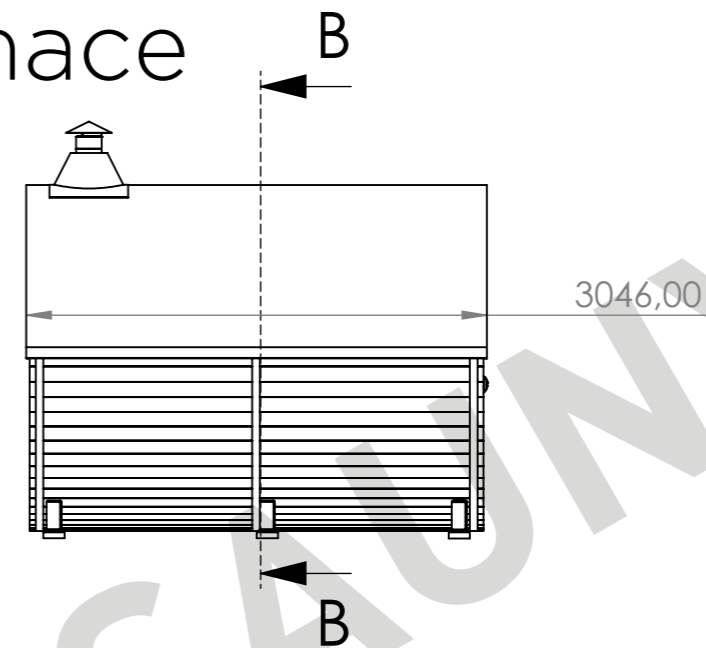

<b>MODEL</b>	<b>2 m</b>	<b>2,5m</b>	<b>3m</b>	<b>3,5m</b>	<b>4m</b>	<b>4,5m</b>	<b>5m</b>	<b>5,5m</b>	<b>6m</b>
<b>Vhodné pro osoby</b>	2-4	2-6	4-6	4-8	6-8	6-10	8-10	8-12	10-12
vnitřní objem sauna průměr 2000 mm	5,8m <sup>3</sup>	7,4m <sup>3</sup>	8,9m <sup>3</sup>	10,5m <sup>3</sup>	12m <sup>3</sup>	13,6m <sup>3</sup>	15,2m <sup>3</sup>	16,8m <sup>3</sup>	18,4m <sup>3</sup>
vnitřní objem sauna průměr 2000 mm	7m <sup>3</sup>	8,9m <sup>3</sup>	10,8m <sup>3</sup>	12,7m <sup>3</sup>	14,6m <sup>3</sup>	16,5m <sup>3</sup>	18,4m <sup>3</sup>	20,3m <sup>3</sup>	22,2m <sup>3</sup>
Celková hmotnost sauny	1300 kg	1400 kg	1500 kg	1600 kg	1700 kg	1800kg	1900kg	2000kg	2100kg

# Všeobecné informace

SAUNY  
dokoňalý relax

délka	vnitřní délka	vnější délka
2m	1840mm	2000mm
2,5m	2340mm	2500 mm
3m	2840 mm	3000 mm
3,5m	3340 mm	3500 mm
4m	3840 mm	4000 mm
4,5m	4340 mm	4500 mm
5m	4840 mm	5000 mm
5,5m	5340 mm	5500 mm
6m	5840 mm	6000 mm

# ZÁKLADY SAUNY

DÉLKA	ROZMĚR (A)	KS
2m	1700 mm	2
2,5m	2200 mm	2
3m	1350 mm	3
3,5m	1600 mm	3
4m	1233,3 mm	4
4,5m	1400 mm	4
5m	1175 mm	5
5,5m	1300 mm	5
6m	1140 mm	6