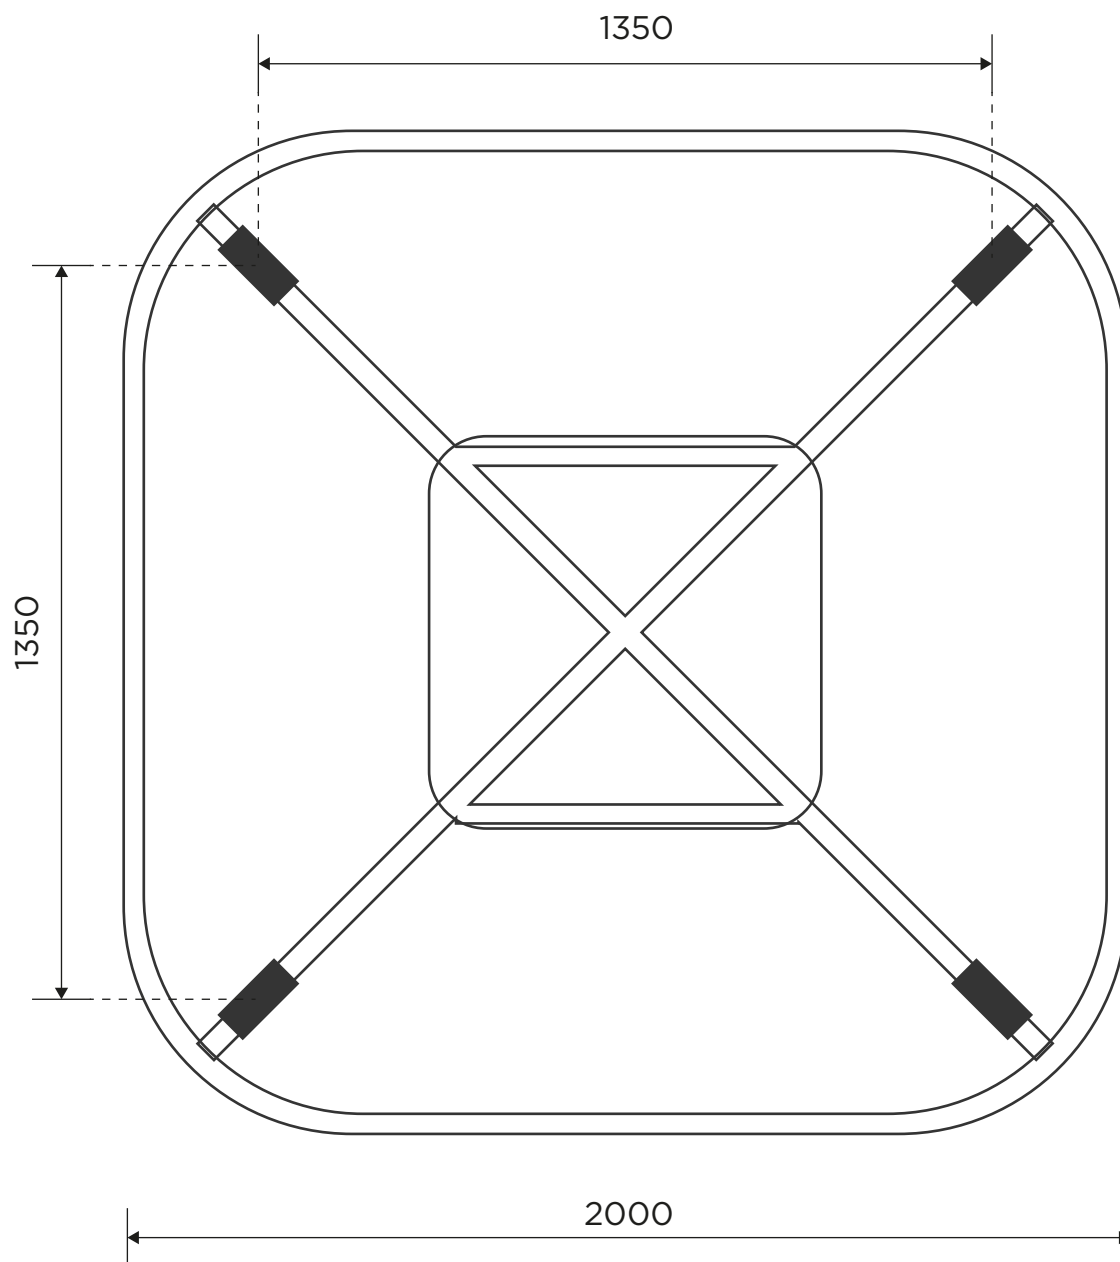

ROZMĚRY UVEDENÉ NA VÝKRESECH JSOU POUZE INFORMATIVNÍ A NEMUSÍ ODPOVÍDAT ROZMĚRŮM VYROBENÉHO VÝROBKU, PROTOŽE VŠECHNY VÝROBKY JSOU VYRÁBĚNY RUČNĚ. POKUD JE NUTNÉ DODRŽET NĚKTERÉ ROZMĚRY, JE TŘEBA TO UVÉST PŘI OBJEDNÁVCE.

ROZMĚRY UVEDENÉ NA VÝKRESECH JSOU POUZE INFORMATIVNÍ A NEMUSÍ ODPOVÍDAT ROZMĚRŮM VYROBENÉHO VÝROBKU, PROTOŽE VŠECHNY VÝROBKY JSOU VYRÁBĚNY RUČNĚ. POKUD JE NUTNÉ DODRŽET NĚKTERÉ ROZMĚRY, JE TŘEBA TO UVĚST PŘI OBJEDNÁVCE.

**STANDARDNÍ ROZDĚLENÍ:**

12. hodina - KAMNA

3. hodina - PŘIPOJENÍ PÍSKOVÉ FILTRACE

7.-8. hodina - OVLÁDACÍ TLACÍTKA A SERVISNÍ DVÍŘKA

ROZMĚRY UVEDENÉ NA VÝKRESECH JSOU POUZE INFORMATIVNÍ A NEMUSÍ ODPOVÍDAT ROZMĚRŮM VYROBENÉHO VÝROBKU, PROTOŽE VŠECHNY VÝROBKY JSOU VYRÁBĚNY RUČNĚ. POKUD JE NUTNÉ DODRŽET NĚKTERÉ ROZMĚRY, JE TŘEBA TO UVÉST PŘI OBJEDNÁVCE.