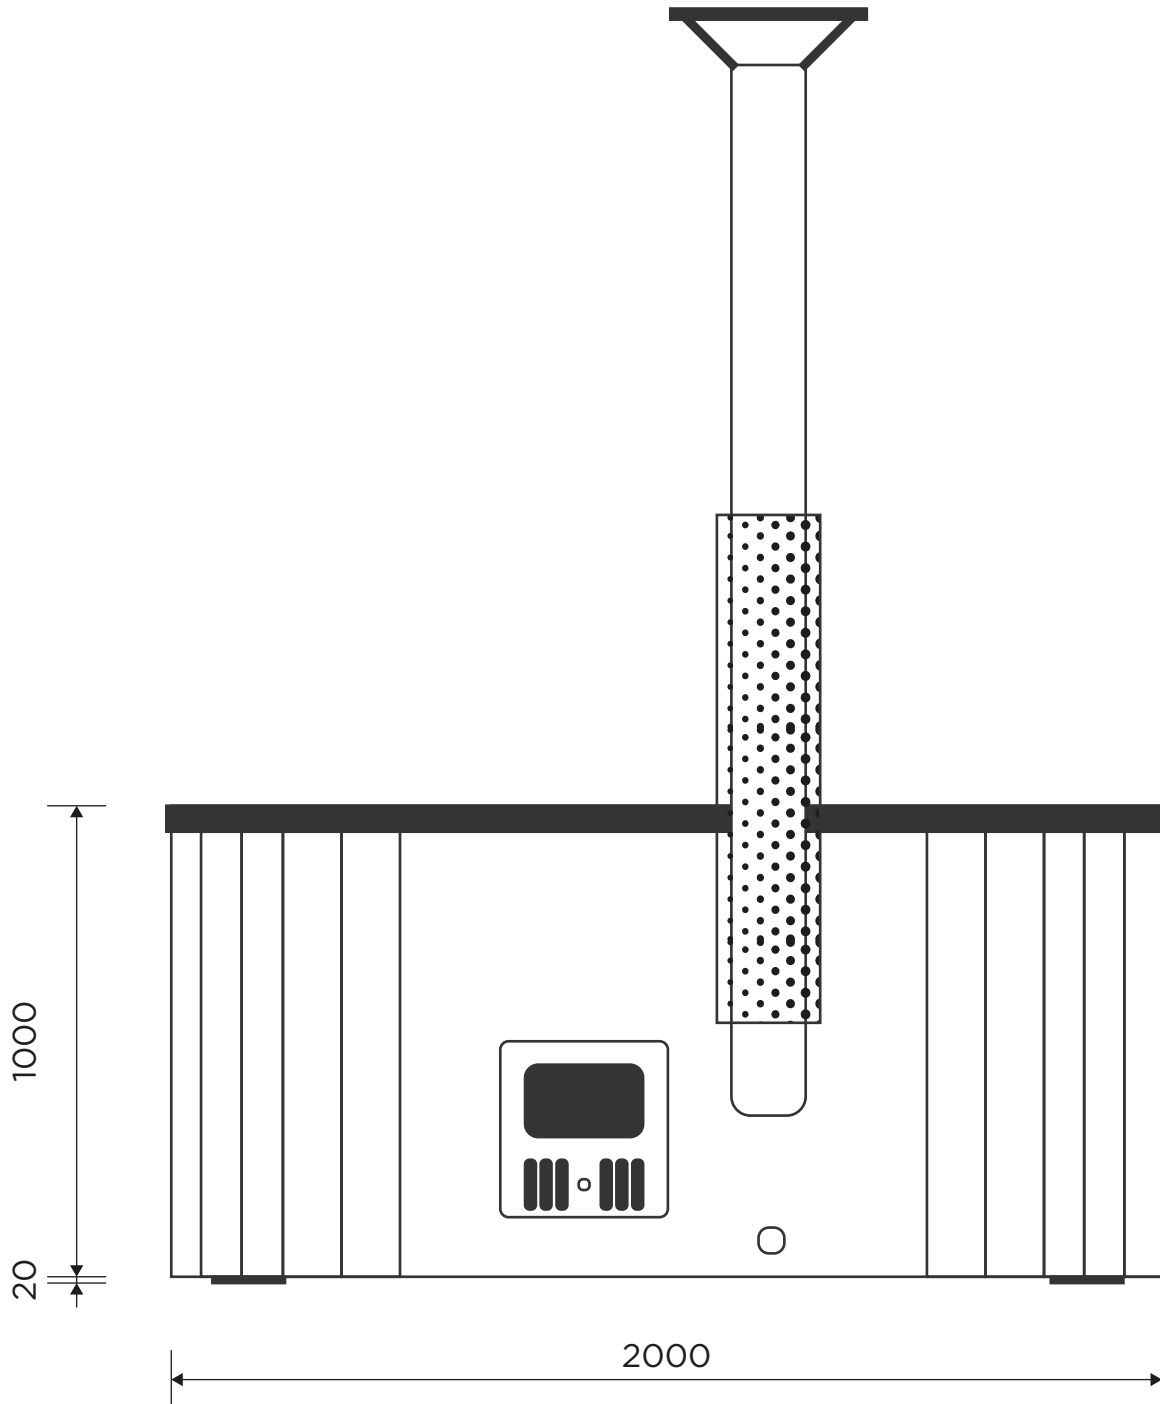

ROZMĚRY UVEDENÉ NA VÝKRESECH JSOU POUZE INFORMATIVNÍ A NEMUSÍ ODPOVÍDAT ROZMĚRŮM VYROBENÉHO VÝROBKU, PROTOŽE VŠECHNY VÝROBKY JSOU VYRÁBĚNY RUČNĚ. POKUD JE NUTNÉ DODRŽET NĚKTERÉ ROZMĚRY, JE TŘEBA TO UVÉST PŘI OBJEDNÁVCE.

**STANDARDNÍ ROZDĚLENÍ:**

12. hodina - KAMNA

3. hodina - PŘIPOJENÍ PÍSKOVÉ FILTRACE

7.-8. hodina - OVLÁDACÍ TLACÍTKA A SERVISNÍ DVÍŘKA

ROZMĚRY UVEDENÉ NA VÝKRESECH JSOU POUZE INFORMATIVNÍ A NEMUSÍ ODPOVÍDAT ROZMĚRŮM VYROBENÉHO VÝROBKU, PROTOŽE VŠECHNY VÝROBKY JSOU VYRÁBĚNY RUČNĚ. POKUD JE NUTNÉ DODRŽET NĚKTERÉ ROZMĚRY, JE TŘEBA TO UVÉST PŘI OBJEDNÁVCE.