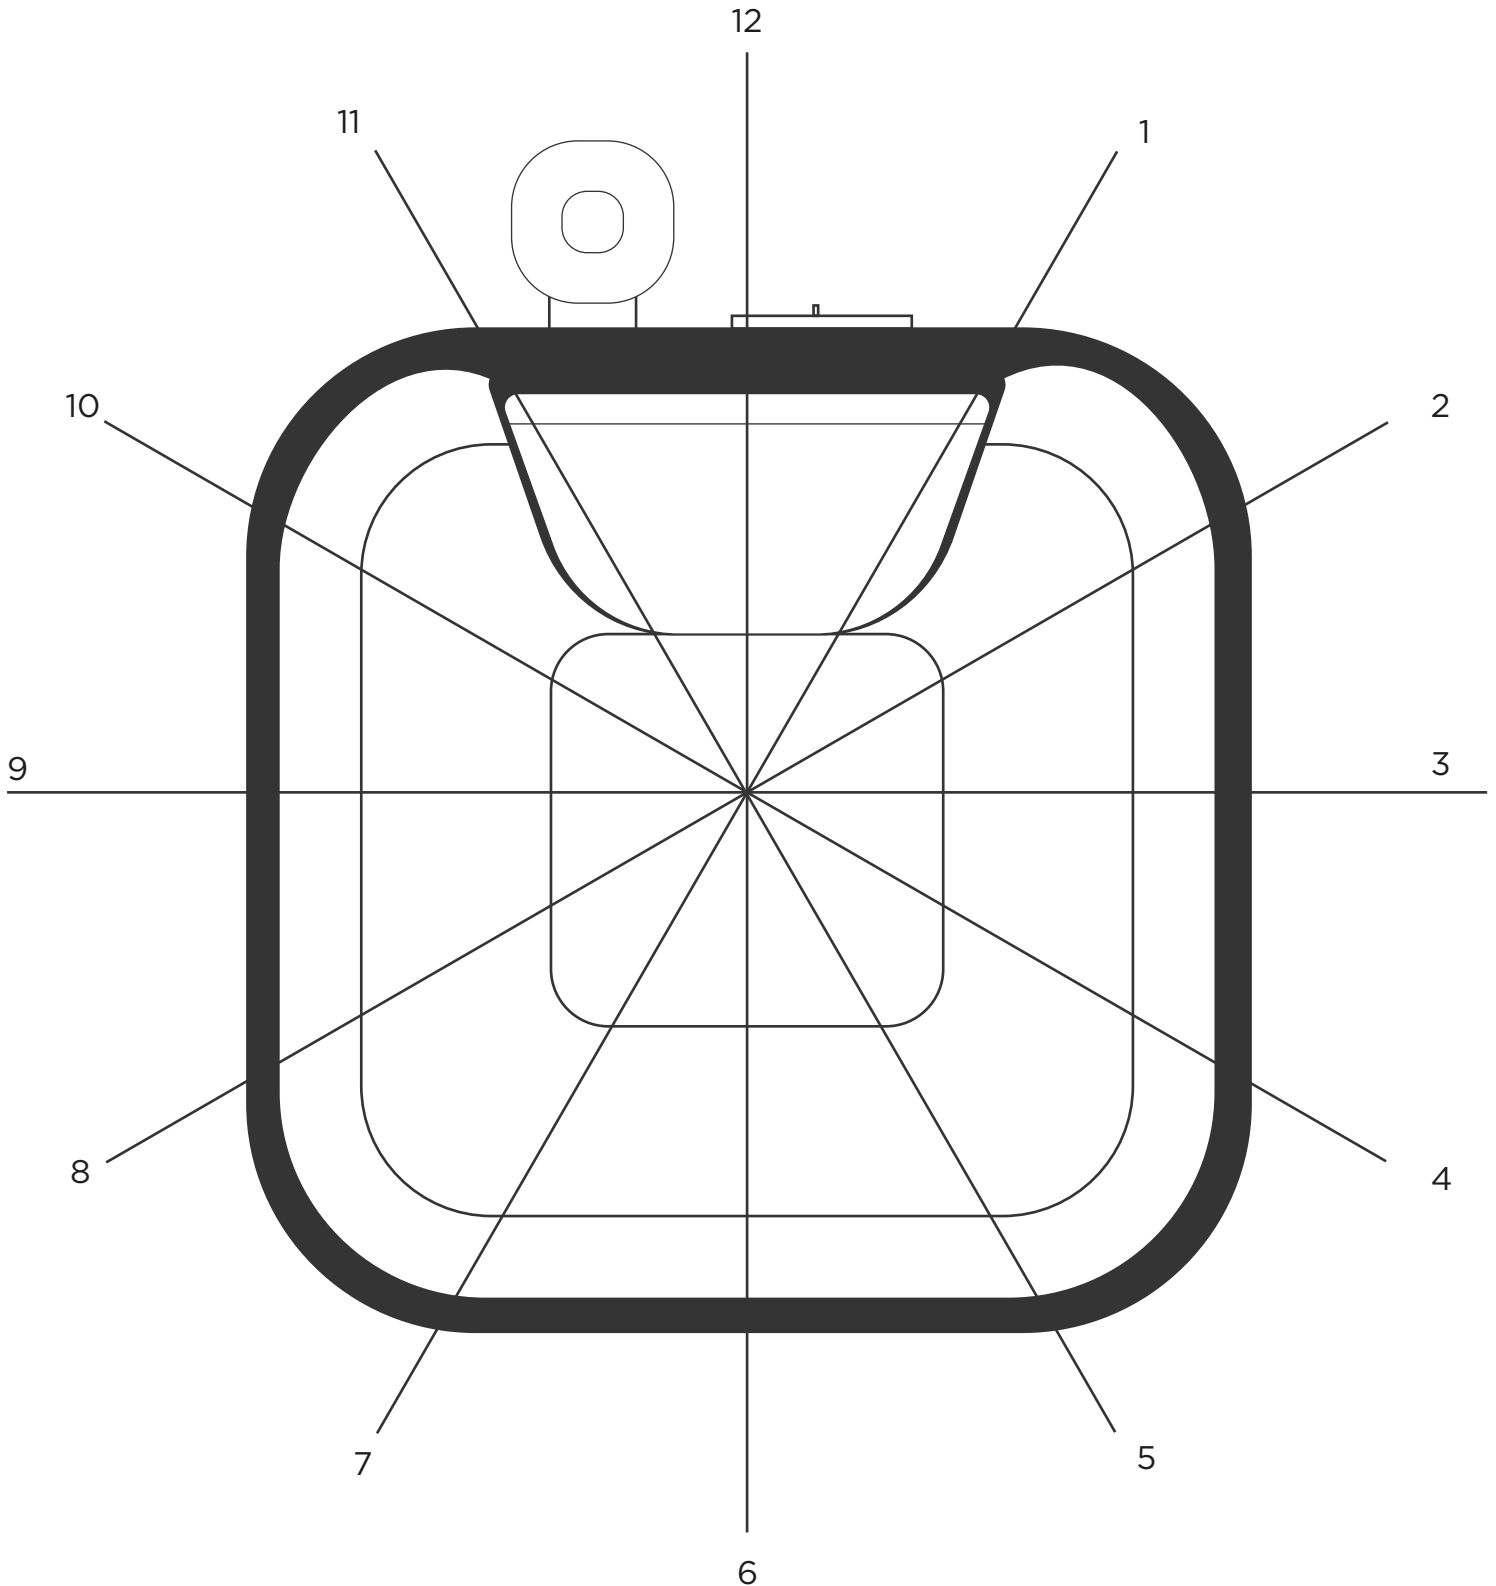

**STANDARDNÍ ROZDĚLENÍ:**

12. hodina - KAMNA

3. hodina - PŘIPOJENÍ PÍSKOVÉ FILTRACE

7.-8. hodina - OVLÁDACÍ TLACÍTKA A SERVISNÍ DVÍŘKA

ROZMĚRY UVEDENÉ NA VÝKRESECH JSOU POUZE INFORMATIVNÍ A NEMUSÍ ODPOVÍDAT ROZMĚRŮM VYROBENÉHO VÝROBKU, PROTOŽE VŠECHNY VÝROBKY JSOU VYRÁBĚNY RUČNĚ. POKUD JE NUTNÉ DODRŽET NĚKTERÉ ROZMĚRY, JE TŘEBA TO UVÉST PŘI OBJEDNÁVCE.