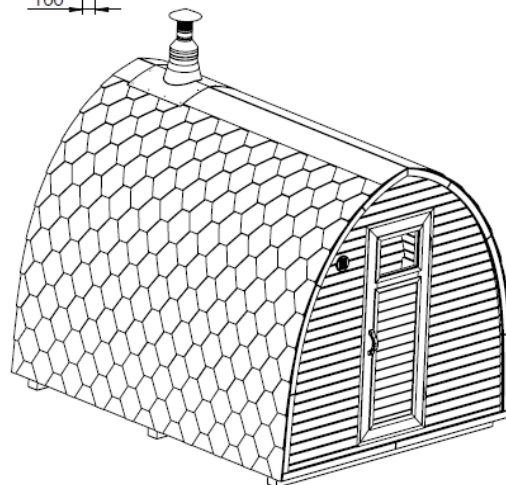

2-4m

2,5-5,5m

3-6 m

3,5-6 m

DŘEVĚNÉ SAUNY

dokonalý relax

Rozměry sauny

L out	2 m	2,5 m	3 m	3,5 m	4 m
L in	1,84 m	2,34 m	2,84 m	3,34 m	3,84 m

DŘEVĚNÉ SAUNY

dokonalý relax

Rozměry sauna 2,5 - 5m

L out	2,5 m	3 m	3,5 m	4 m	4,5 m	5 m	5,5 m
L in	1,68 m	2,18 m	2,68 m	3,18 m	3,68 m	4,18 m	4,68 m

DŘEVĚNÉ SAUNY

dokonalý relax

Rozměry sauny 3 - 6m

L out	3 m	3,5 m	4 m	4,5 m	5 m	5,5 m	6 m
L in	1,8 m	2,3 m	2,8 m	3,3 m	3,8 m	4,3 m	4,8 m