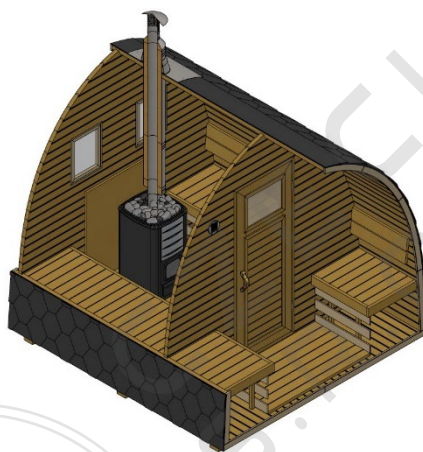

Délka sauny (m)	2	2,5	3	3,5	4	4,5	5	5,5	6
Hmotnost (kg)	700	800	900	1000	1100	1200	1300	1400	1500

DŘEVĚNÉ SAUNY

dokonalý relax

Provedení sauny

Délka sauny (m)	2	2,5	3	3,5	4	4,5	5	5,5	6
Pouze saunovací místnost	✓	✓	✓	✓	✓	X	X	X	X
Saunovací místnost + terasa	X	✓	✓	✓	✓	✓	✓	X	X
Saunovací místnost + šatna	X	X	✓	✓	✓	✓	✓	✓	✓
Saunovací místnost + terasa + šatna	X	X	X	✓	✓	✓	✓	✓	✓

2-4m

2,5-5,5m

3-6 m

3,5-6 m

DŘEVĚNÉ SAUNY

dokonalý relax

Rozměry sauny

L out	2 m	2,5 m	3 m	3,5 m	4 m
L in	1,84 m	2,34 m	2,84 m	3,34 m	3,84 m

DŘEVĚNÉ SAUNY

dokonalý relax

Rozměry sauna 2,5 - 5m

L out	2,5 m	3 m	3,5 m	4 m	4,5 m	5 m	5,5 m
L in	1,68 m	2,18 m	2,68 m	3,18 m	3,68 m	4,18 m	4,68 m

DŘEVĚNÉ SAUNY

dokonalý relax

Rozměry sauny 3 - 6m

L out	3 m	3,5 m	4 m	4,5 m	5 m	5,5 m	6 m
L in	1,8 m	2,3 m	2,8 m	3,3 m	3,8 m	4,3 m	4,8 m