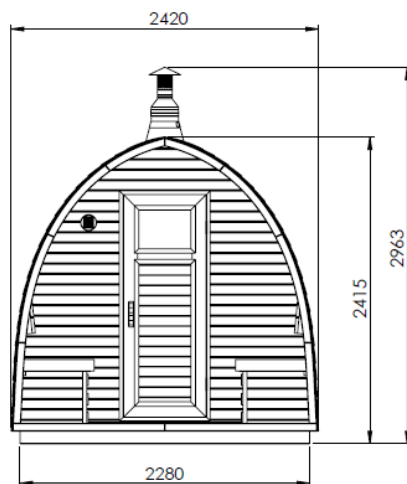

Délka sauny (m)	2	2,5	3	3,5	4	4,5	5	5,5	6
Hmotnost (kg)	700	800	900	1000	1100	1200	1300	1400	1500

DŘEVĚNÉ SAUNY

dokonalý relax

Provedení sauny

Délka sauny (m)	2	2,5	3	3,5	4	4,5	5	5,5	6
Pouze saunovací místnost	✓	✓	✓	✓	✓	X	X	X	X
Saunovací místnost + terasa	X	✓	✓	✓	✓	✓	✓	X	X
Saunovací místnost + šatna	X	X	✓	✓	✓	✓	✓	✓	✓
Saunovací místnost + terasa + šatna	X	X	X	✓	✓	✓	✓	✓	✓

2-4m

2,5-5,5m

3-6 m

3,5-6 m

DŘEVĚNÉ SAUNY

dokonalý relax

Rozměry sauny

L out	2 m	2,5 m	3 m	3,5 m	4 m
L in	1,84 m	2,34 m	2,84 m	3,34 m	3,84 m

DŘEVĚNÉ SAUNY

dokonalý relax

Rozměry sauna 2,5 - 5m

L out	2,5 m	3 m	3,5 m	4 m	4,5 m	5 m	5,5 m
L in	1,68 m	2,18 m	2,68 m	3,18 m	3,68 m	4,18 m	4,68 m

DŘEVĚNÉ SAUNY

dokonalý relax

Rozměry sauny 3 - 6m

L out	3 m	3,5 m	4 m	4,5 m	5 m	5,5 m	6 m
L in	1,8 m	2,3 m	2,8 m	3,3 m	3,8 m	4,3 m	4,8 m