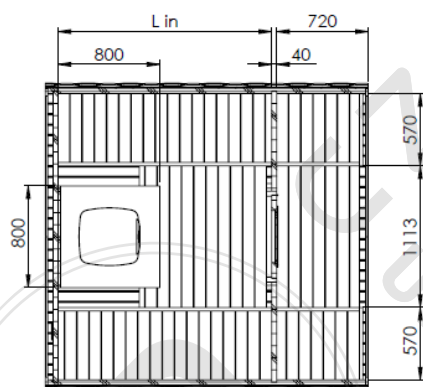

Délka sauny (m)	2	2,5	3	3,5	4	4,5	5	5,5	6
Hmotnost (kg)	700	800	900	1000	1100	1200	1300	1400	1500

DŘEVĚNÉ SAUNY

dokonalý relax

Provedení sauny

Délka sauny (m)	2	2,5	3	3,5	4	4,5	5	5,5	6
Pouze saunovací místnost	✓	✓	✓	✓	✓	X	X	X	X
Saunovací místnost + terasa	X	✓	✓	✓	✓	✓	✓	X	X
Saunovací místnost + šatna	X	X	✓	✓	✓	✓	✓	✓	✓
Saunovací místnost + terasa + šatna	X	X	X	✓	✓	✓	✓	✓	✓

2-4m

2,5-5,5m

3-6 m

3,5-6 m

DŘEVĚNÉ SAUNY

dokonalý relax

Rozměry sauny

L out	2 m	2,5 m	3 m	3,5 m	4 m
L in	1,84 m	2,34 m	2,84 m	3,34 m	3,84 m

DŘEVĚNÉ SAUNY

dokonalý relax

Rozměry sauna 2,5 - 5m

L out	2,5 m	3 m	3,5 m	4 m	4,5 m	5 m	5,5 m
L in	1,68 m	2,18 m	2,68 m	3,18 m	3,68 m	4,18 m	4,68 m

DŘEVĚNÉ SAUNY

dokonalý relax

Rozměry sauny 3 - 6m

L out	3 m	3,5 m	4 m	4,5 m	5 m	5,5 m	6 m
L in	1,8 m	2,3 m	2,8 m	3,3 m	3,8 m	4,3 m	4,8 m

DÉLKA	ROZMĚR A	POČET NOH
2 m	1700 mm	2
2,5 m	1110 mm	3
3 m	1350 mm	3
3,5 m	1066 mm	4
4 m	1233 mm	4
4,5 m	1050 mm	5
5 m	1175 mm	5
5,5 m	1040 mm	6
6 m	1140 mm	6

DŘEVĚNÉ SAUNY

dokonalý relax

Skladba komínu

Č. dílu:	Název dílu	Množství
1	Připojovací dílec	2
2	Spodní redukční dílec	1
3	Dvouplášťový komín L=500mm	1
4	Dvouplášťový komín L=1000mm	1
5	Spodní oplechování	2
6	šroub DIN 7997 3,5x35	10
7	Minerální vata	1
8	Límeček	1
9	Šroub DIN 7504K 3,5x35	12
10	Dekorativní prstenec	1
11	Horní redukční dílec	1
12	Stříška	1