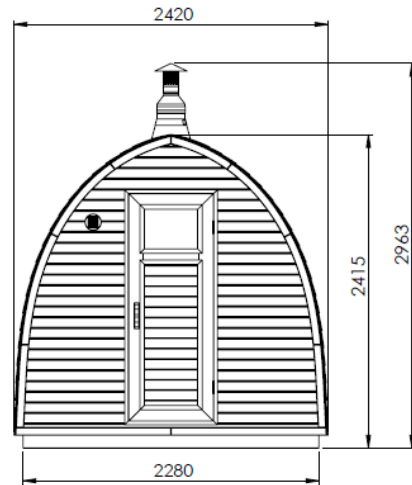

Délka sauny (m)	2	2,5	3	3,5	4	4,5	5	5,5	6
Hmotnost (kg)	700	800	900	1000	1100	1200	1300	1400	1500

DŘEVĚNÉ SAUNY

dokonalý relax

Provedení sauny

Délka sauny (m)	2	2,5	3	3,5	4	4,5	5	5,5	6
Pouze saunovací místnost	✓	✓	✓	✓	✓	X	X	X	X
Saunovací místnost + terasa	X	✓	✓	✓	✓	✓	✓	X	X
Saunovací místnost + šatna	X	X	✓	✓	✓	✓	✓	✓	✓
Saunovací místnost + terasa + šatna	X	X	X	✓	✓	✓	✓	✓	✓

2-4m

2,5-5,5m

3-6 m

3,5-6 m

DŘEVĚNÉ SAUNY

dokonalý relax

Rozměry sauny

L out	2 m	2,5 m	3 m	3,5 m	4 m
L in	1,84 m	2,34 m	2,84 m	3,34 m	3,84 m

DŘEVĚNÉ SAUNY

dokonalý relax

Rozměry sauna 2,5 - 5m

L out	2,5 m	3 m	3,5 m	4 m	4,5 m	5 m	5,5 m
L in	1,68 m	2,18 m	2,68 m	3,18 m	3,68 m	4,18 m	4,68 m

DŘEVĚNÉ SAUNY

dokonalý relax

Rozměry sauny 3 - 6m

L out	3 m	3,5 m	4 m	4,5 m	5 m	5,5 m	6 m
L in	1,8 m	2,3 m	2,8 m	3,3 m	3,8 m	4,3 m	4,8 m