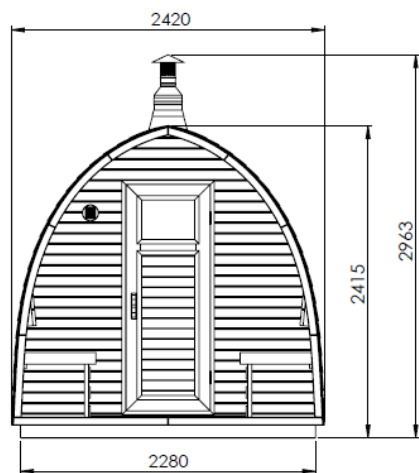

DŘEVĚNÉ SAUNY

dokonalý relax

Rozměry sauny 3,5 - 6m

L out	3,5 m	4 m	4,5 m	5 m	5,5 m	6 m
L in	1,64 m	2,14 m	2,64 m	3,14 m	3,64 m	4,14 m