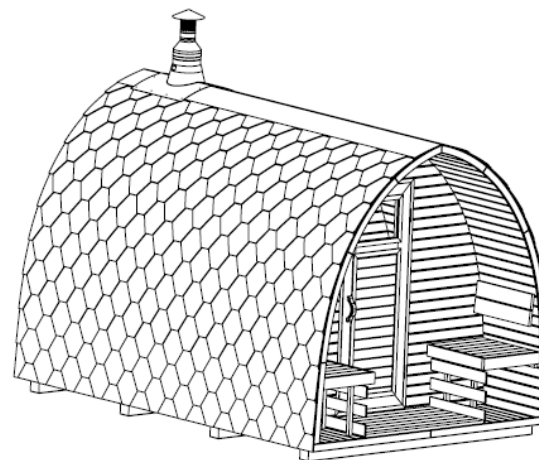

2-4m

2,5-5,5m

3-6 m

3,5-6 m

DŘEVĚNÉ SAUNY

dokonalý relax

Rozměry sauny

L out	2 m	2,5 m	3 m	3,5 m	4 m
L in	1,84 m	2,34 m	2,84 m	3,34 m	3,84 m

DŘEVĚNÉ SAUNY

dokonalý relax

Rozměry sauna 2,5 - 5m

L out	2,5 m	3 m	3,5 m	4 m	4,5 m	5 m	5,5 m
L in	1,68 m	2,18 m	2,68 m	3,18 m	3,68 m	4,18 m	4,68 m

DŘEVĚNÉ SAUNY

dokonalý relax

Rozměry sauny 3 - 6m

L out	3 m	3,5 m	4 m	4,5 m	5 m	5,5 m	6 m
L in	1,8 m	2,3 m	2,8 m	3,3 m	3,8 m	4,3 m	4,8 m

DŘEVĚNÉ SAUNY

dokonalý relax

Rozměry sauny 3,5 - 6m

L out	3,5 m	4 m	4,5 m	5 m	5,5 m	6 m
L in	1,64 m	2,14 m	2,64 m	3,14 m	3,64 m	4,14 m

DŘEVĚNÉ SAUNY

dokonalý relax

Plán základů sauny

*Doporučuje se zhotovit 3 betonové podpěry pro každou nohu. Průměr podpěry musí být větší než šířka nohy.