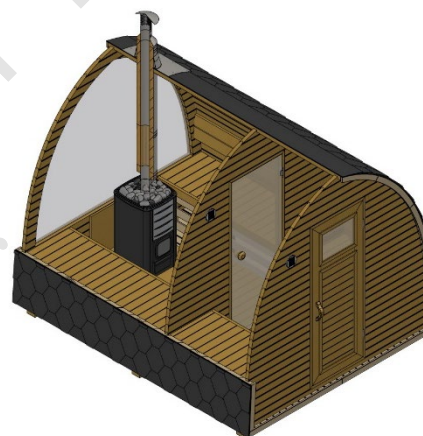

Délka sauny (m)	2	2,5	3	3,5	4	4,5	5	5,5	6
Hmotnost (kg)	700	800	900	1000	1100	1200	1300	1400	1500

DŘEVĚNÉ SAUNY

dokonalý relax

Provedení sauny

Délka sauny (m)	2	2,5	3	3,5	4	4,5	5	5,5	6
Pouze saunovací místnost	✓	✓	✓	✓	✓	X	X	X	X
Saunovací místnost + terasa	X	✓	✓	✓	✓	✓	✓	X	X
Saunovací místnost + šatna	X	X	✓	✓	✓	✓	✓	✓	✓
Saunovací místnost + terasa + šatna	X	X	X	✓	✓	✓	✓	✓	✓

2-4m

2,5-5,5m

3-6 m

3,5-6 m

DŘEVĚNÉ SAUNY

dokonalý relax

Rozměry sauny

L out	2 m	2,5 m	3 m	3,5 m	4 m
L in	1,84 m	2,34 m	2,84 m	3,34 m	3,84 m