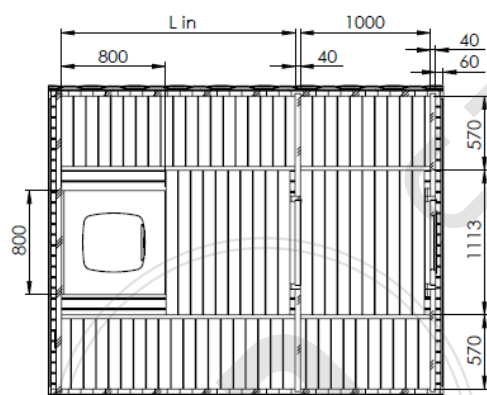

2-4m

2,5-5,5m

3-6 m

3,5-6 m

DŘEVĚNÉ SAUNY

dokonalý relax

Rozměry sauny

L out	2 m	2,5 m	3 m	3,5 m	4 m
L in	1,84 m	2,34 m	2,84 m	3,34 m	3,84 m

DŘEVĚNÉ SAUNY

dokonalý relax

Rozměry sauna 2,5 - 5m

L out	2,5 m	3 m	3,5 m	4 m	4,5 m	5 m	5,5 m
L in	1,68 m	2,18 m	2,68 m	3,18 m	3,68 m	4,18 m	4,68 m

DŘEVĚNÉ SAUNY

dokonalý relax

Rozměry sauny 3 - 6m

L out	3 m	3,5 m	4 m	4,5 m	5 m	5,5 m	6 m
L in	1,8 m	2,3 m	2,8 m	3,3 m	3,8 m	4,3 m	4,8 m

DŘEVĚNÉ SAUNY

dokonalý relax

Rozměry sauny 3,5 - 6m

L out	3,5 m	4 m	4,5 m	5 m	5,5 m	6 m
L in	1,64 m	2,14 m	2,64 m	3,14 m	3,64 m	4,14 m

DŘEVĚNÉ SAUNY

dokonalý relax

Plán základů sauny

*Doporučuje se zhotovit 3 betonové podpěry pro každou nohu. Průměr podpěry musí být větší než šířka nohy.

DÉLKA	ROZMĚR A	POČET NOH
2 m	1700 mm	2
2,5 m	1110 mm	3
3 m	1350 mm	3
3,5 m	1066 mm	4
4 m	1233 mm	4
4,5 m	1050 mm	5
5 m	1175 mm	5
5,5 m	1040 mm	6
6 m	1140 mm	6

DŘEVĚNÉ SAUNY

dokonalý relax

Skladba komínu

Č. dílu:	Název dílu	Množství
1	Připojovací dílec	2
2	Spodní redukční dílec	1
3	Dvouplášťový komín L=500mm	1
4	Dvouplášťový komín L=1000mm	1
5	Spodní oplechování	2
6	šroub DIN 7997 3,5x35	10
7	Minerální vata	1
8	Límeček	1
9	Šroub DIN 7504K 3,5x35	12
10	Dekorativní prstenec	1
11	Horní redukční dílec	1
12	Stříška	1