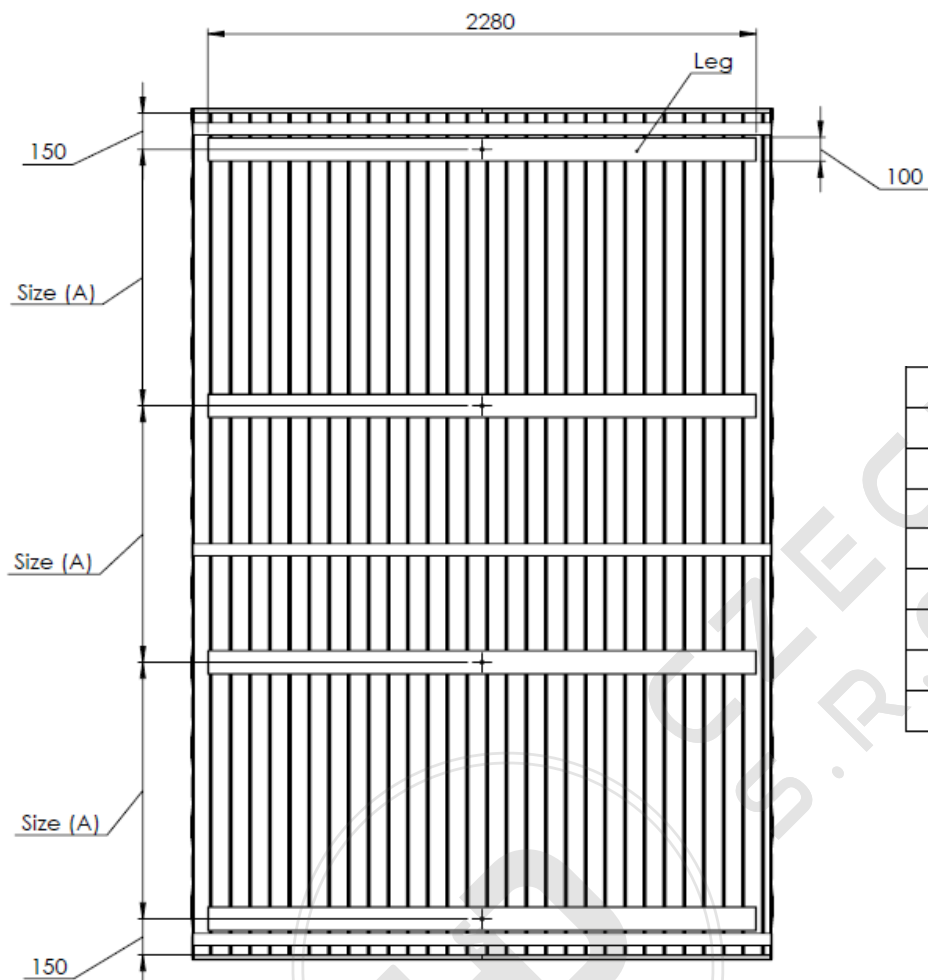

DŘEVĚNÉ SAUNY

dokonalý relax

Rozměry sauna 2,5 - 5m

L out	2,5 m	3 m	3,5 m	4 m	4,5 m	5 m	5,5 m
L in	1,68 m	2,18 m	2,68 m	3,18 m	3,68 m	4,18 m	4,68 m

DŘEVĚNÉ SAUNY

dokonalý relax

Rozměry sauny 3 - 6m

L out	3 m	3,5 m	4 m	4,5 m	5 m	5,5 m	6 m
L in	1,8 m	2,3 m	2,8 m	3,3 m	3,8 m	4,3 m	4,8 m

DŘEVĚNÉ SAUNY

dokonalý relax

Rozměry sauny 3,5 - 6m

L out	3,5 m	4 m	4,5 m	5 m	5,5 m	6 m
L in	1,64 m	2,14 m	2,64 m	3,14 m	3,64 m	4,14 m

DŘEVĚNÉ SAUNY

dokonalý relax

Plán základů sauny

*Doporučuje se zhotovit 3 betonové podpěry pro každou nohu. Průměr podpěry musí být větší než šířka nohy.

DÉLKA	ROZMĚR A	POČET NOH
2 m	1700 mm	2
2,5 m	1110 mm	3
3 m	1350 mm	3
3,5 m	1066 mm	4
4 m	1233 mm	4
4,5 m	1050 mm	5
5 m	1175 mm	5
5,5 m	1040 mm	6
6 m	1140 mm	6

DŘEVĚNÉ SAUNY

dokonalý relax

Skladba komínu

Č. dílu:	Název dílu	Množství
1	Připojovací dílec	2
2	Spodní redukční dílec	1
3	Dvouplášťový komín L=500mm	1
4	Dvouplášťový komín L=1000mm	1
5	Spodní oplechování	2
6	šroub DIN 7997 3,5x35	10
7	Minerální vata	1
8	Límeček	1
9	Šroub DIN 7504K 3,5x35	12
10	Dekorativní prstenec	1
11	Horní redukční dílec	1
12	Stříška	1