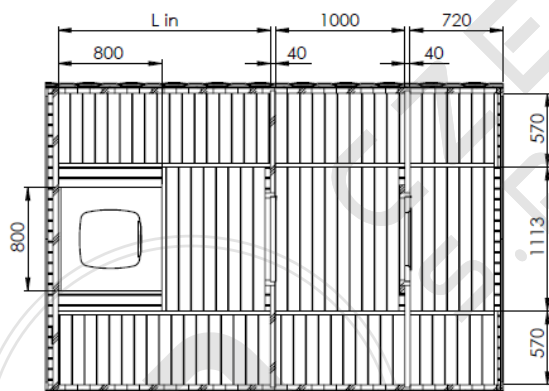

2-4m

2,5-5,5m

3-6 m

3,5-6 m

DŘEVĚNÉ SAUNY

dokonalý relax

Rozměry sauny

L out	2 m	2,5 m	3 m	3,5 m	4 m
L in	1,84 m	2,34 m	2,84 m	3,34 m	3,84 m

DŘEVĚNÉ SAUNY

dokonalý relax

Rozměry sauna 2,5 - 5m

L out	2,5 m	3 m	3,5 m	4 m	4,5 m	5 m	5,5 m
L in	1,68 m	2,18 m	2,68 m	3,18 m	3,68 m	4,18 m	4,68 m

DŘEVĚNÉ SAUNY

dokonalý relax

Rozměry sauny 3 - 6m

L out	3 m	3,5 m	4 m	4,5 m	5 m	5,5 m	6 m
L in	1,8 m	2,3 m	2,8 m	3,3 m	3,8 m	4,3 m	4,8 m

DŘEVĚNÉ SAUNY

dokonalý relax

Rozměry sauny 3,5 - 6m

L out	3,5 m	4 m	4,5 m	5 m	5,5 m	6 m
L in	1,64 m	2,14 m	2,64 m	3,14 m	3,64 m	4,14 m

DŘEVĚNÉ SAUNY

dokonalý relax

Plán základů sauny

*Doporučuje se zhotovit 3 betonové podpěry pro každou nohu. Průměr podpěry musí být větší než šířka nohy.

DÉLKA	ROZMĚR A	POČET NOH
2 m	1700 mm	2
2,5 m	1110 mm	3
3 m	1350 mm	3
3,5 m	1066 mm	4
4 m	1233 mm	4
4,5 m	1050 mm	5
5 m	1175 mm	5
5,5 m	1040 mm	6
6 m	1140 mm	6

DŘEVĚNÉ SAUNY

dokonalý relax

Skladba komínu

Č. dílu:	Název dílu	Množství
1	Připojovací dílec	2
2	Spodní redukční dílec	1
3	Dvouplášťový komín L=500mm	1
4	Dvouplášťový komín L=1000mm	1
5	Spodní oplechování	2
6	šroub DIN 7997 3,5x35	10
7	Minerální vata	1
8	Límeček	1
9	Šroub DIN 7504K 3,5x35	12
10	Dekorativní prstenec	1
11	Horní redukční dílec	1
12	Stříška	1