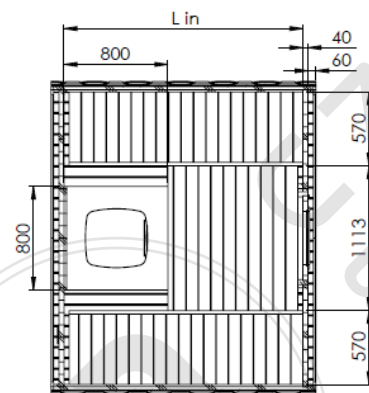

Délka sauny (m)	2	2,5	3	3,5	4	4,5	5	5,5	6
Hmotnost (kg)	700	800	900	1000	1100	1200	1300	1400	1500

DŘEVĚNÉ SAUNY

dokonalý relax

Provedení sauny

Délka sauny (m)	2	2,5	3	3,5	4	4,5	5	5,5	6
Pouze saunovací místnost	✓	✓	✓	✓	✓	X	X	X	X
Saunovací místnost + terasa	X	✓	✓	✓	✓	✓	✓	X	X
Saunovací místnost + šatna	X	X	✓	✓	✓	✓	✓	✓	✓
Saunovací místnost + terasa + šatna	X	X	X	✓	✓	✓	✓	✓	✓

2-4m

2,5-5,5m

3-6 m

3,5-6 m

DŘEVĚNÉ SAUNY

dokonalý relax

Rozměry sauny

L out	2 m	2,5 m	3 m	3,5 m	4 m
L in	1,84 m	2,34 m	2,84 m	3,34 m	3,84 m

DŘEVĚNÉ SAUNY

dokonalý relax

Rozměry sauna 2,5 - 5m

L out	2,5 m	3 m	3,5 m	4 m	4,5 m	5 m	5,5 m
L in	1,68 m	2,18 m	2,68 m	3,18 m	3,68 m	4,18 m	4,68 m

DŘEVĚNÉ SAUNY

dokonalý relax

Rozměry sauny 3 - 6m

L out	3 m	3,5 m	4 m	4,5 m	5 m	5,5 m	6 m
L in	1,8 m	2,3 m	2,8 m	3,3 m	3,8 m	4,3 m	4,8 m

DÉLKA	ROZMĚR A	POČET NOH
2 m	1700 mm	2
2,5 m	1110 mm	3
3 m	1350 mm	3
3,5 m	1066 mm	4
4 m	1233 mm	4
4,5 m	1050 mm	5
5 m	1175 mm	5
5,5 m	1040 mm	6
6 m	1140 mm	6

DŘEVĚNÉ SAUNY

dokonalý relax

Skladba komínu

Č. dílu:	Název dílu	Množství
1	Připojovací dílec	2
2	Spodní redukční dílec	1
3	Dvouplášťový komín L=500mm	1
4	Dvouplášťový komín L=1000mm	1
5	Spodní oplechování	2
6	šroub DIN 7997 3,5x35	10
7	Minerální vata	1
8	Límeček	1
9	Šroub DIN 7504K 3,5x35	12
10	Dekorativní prstenec	1
11	Horní redukční dílec	1
12	Stříška	1