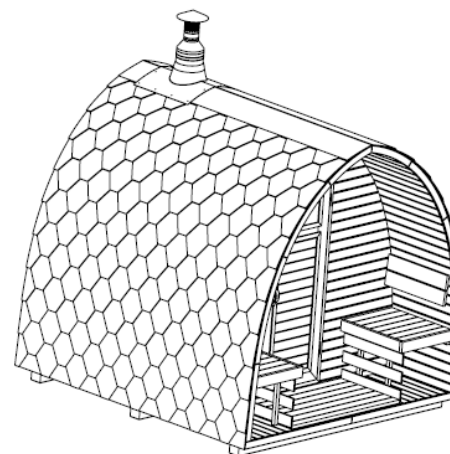

Délka sauny (m)	2	2,5	3	3,5	4	4,5	5	5,5	6
Hmotnost (kg)	700	800	900	1000	1100	1200	1300	1400	1500

DŘEVĚNÉ SAUNY

dokonalý relax

Provedení sauny

Délka sauny (m)	2	2,5	3	3,5	4	4,5	5	5,5	6
Pouze saunovací místnost	✓	✓	✓	✓	✓	X	X	X	X
Saunovací místnost + terasa	X	✓	✓	✓	✓	✓	✓	X	X
Saunovací místnost + šatna	X	X	✓	✓	✓	✓	✓	✓	✓
Saunovací místnost + terasa + šatna	X	X	X	✓	✓	✓	✓	✓	✓

2-4m

2,5-5,5m

3-6 m

3,5-6 m

DŘEVĚNÉ SAUNY

dokonalý relax

Rozměry sauny

L out	2 m	2,5 m	3 m	3,5 m	4 m
L in	1,84 m	2,34 m	2,84 m	3,34 m	3,84 m

DŘEVĚNÉ SAUNY

dokonalý relax

Rozměry sauna 2,5 - 5m

L out	2,5 m	3 m	3,5 m	4 m	4,5 m	5 m	5,5 m
L in	1,68 m	2,18 m	2,68 m	3,18 m	3,68 m	4,18 m	4,68 m

DŘEVĚNÉ SAUNY

dokonalý relax

Rozměry sauny 3 - 6m

L out	3 m	3,5 m	4 m	4,5 m	5 m	5,5 m	6 m
L in	1,8 m	2,3 m	2,8 m	3,3 m	3,8 m	4,3 m	4,8 m