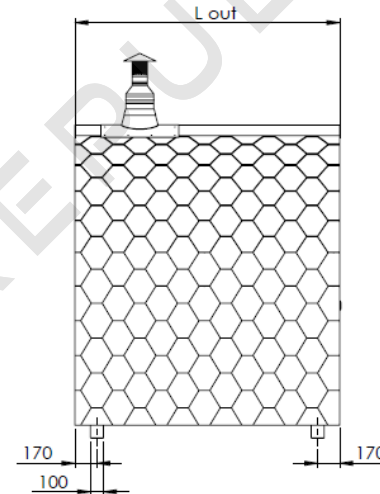

2-4m

2,5-5,5m

3-6 m

3,5-6 m

DŘEVĚNÉ SAUNY

dokonalý relax

Rozměry sauny

L out	2 m	2,5 m	3 m	3,5 m	4 m
L in	1,84 m	2,34 m	2,84 m	3,34 m	3,84 m

DŘEVĚNÉ SAUNY

dokonalý relax

Rozměry sauna 2,5 - 5m

L out	2,5 m	3 m	3,5 m	4 m	4,5 m	5 m	5,5 m
L in	1,68 m	2,18 m	2,68 m	3,18 m	3,68 m	4,18 m	4,68 m

DŘEVĚNÉ SAUNY

dokonalý relax

Rozměry sauny 3 - 6m

L out	3 m	3,5 m	4 m	4,5 m	5 m	5,5 m	6 m
L in	1,8 m	2,3 m	2,8 m	3,3 m	3,8 m	4,3 m	4,8 m