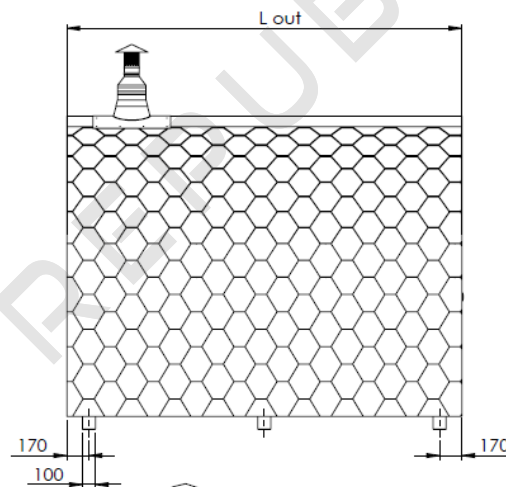

2-4m

2,5-5,5m

3-6 m

3,5-6 m

DŘEVĚNÉ SAUNY

dokonalý relax

Rozměry sauny

L out	2 m	2,5 m	3 m	3,5 m	4 m
L in	1,84 m	2,34 m	2,84 m	3,34 m	3,84 m

DŘEVĚNÉ SAUNY

dokonalý relax

Rozměry sauna 2,5 - 5m

L out	2,5 m	3 m	3,5 m	4 m	4,5 m	5 m	5,5 m
L in	1,68 m	2,18 m	2,68 m	3,18 m	3,68 m	4,18 m	4,68 m

DŘEVĚNÉ SAUNY

dokonalý relax

Rozměry sauny 3 - 6m

L out	3 m	3,5 m	4 m	4,5 m	5 m	5,5 m	6 m
L in	1,8 m	2,3 m	2,8 m	3,3 m	3,8 m	4,3 m	4,8 m

DŘEVĚNÉ SAUNY

dokonalý relax

Rozměry sauny 3,5 - 6m

L out	3,5 m	4 m	4,5 m	5 m	5,5 m	6 m
L in	1,64 m	2,14 m	2,64 m	3,14 m	3,64 m	4,14 m

DŘEVĚNÉ SAUNY

dokonalý relax

Plán základů sauny

*Doporučuje se zhotovit 3 betonové podpěry pro každou nohu. Průměr podpěry musí být větší než šířka nohy.

DÉLKA	ROZMĚR A	POČET NOH
2 m	1700 mm	2
2,5 m	1110 mm	3
3 m	1350 mm	3
3,5 m	1066 mm	4
4 m	1233 mm	4
4,5 m	1050 mm	5
5 m	1175 mm	5
5,5 m	1040 mm	6
6 m	1140 mm	6

DŘEVĚNÉ SAUNY

dokonalý relax

Skladba komínu

Č. dílu:	Název dílu	Množství
1	Připojovací dílec	2
2	Spodní redukční dílec	1
3	Dvouplášťový komín L=500mm	1
4	Dvouplášťový komín L=1000mm	1
5	Spodní oplechování	2
6	šroub DIN 7997 3,5x35	10
7	Minerální vata	1
8	Límeček	1
9	Šroub DIN 7504K 3,5x35	12
10	Dekorativní prstenec	1
11	Horní redukční dílec	1
12	Stříška	1