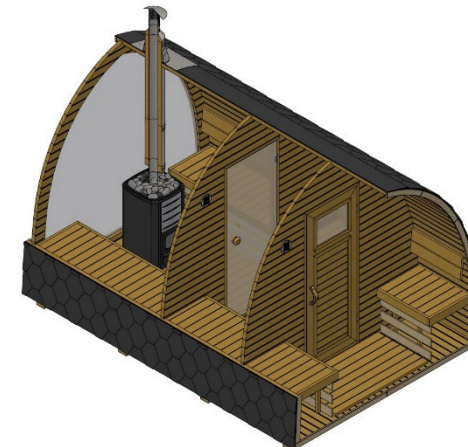

Délka sauny (m)	2	2,5	3	3,5	4	4,5	5	5,5	6
Hmotnost (kg)	700	800	900	1000	1100	1200	1300	1400	1500

DŘEVĚNÉ SAUNY

dokonalý relax

Provedení sauny

Délka sauny (m)	2	2,5	3	3,5	4	4,5	5	5,5	6
Pouze saunovací místnost	✓	✓	✓	✓	✓	X	X	X	X
Saunovací místnost + terasa	X	✓	✓	✓	✓	✓	✓	X	X
Saunovací místnost + šatna	X	X	✓	✓	✓	✓	✓	✓	✓
Saunovací místnost + terasa + šatna	X	X	X	✓	✓	✓	✓	✓	✓

2-4m

2,5-5,5m

3-6 m

3,5-6 m

DŘEVĚNÉ SAUNY

dokonalý relax

Rozměry sauny

L out	2 m	2,5 m	3 m	3,5 m	4 m
L in	1,84 m	2,34 m	2,84 m	3,34 m	3,84 m