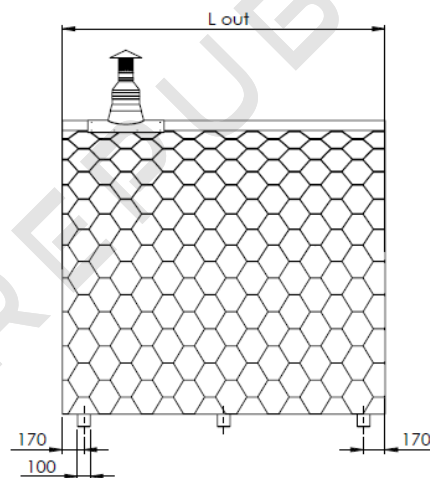

2-4m

2,5-5,5m

3-6 m

3,5-6 m

DŘEVĚNÉ SAUNY

dokonalý relax

Rozměry sauny

L out	2 m	2,5 m	3 m	3,5 m	4 m
L in	1,84 m	2,34 m	2,84 m	3,34 m	3,84 m

DŘEVĚNÉ SAUNY

dokonalý relax

Rozměry sauna 2,5 - 5m

L out	2,5 m	3 m	3,5 m	4 m	4,5 m	5 m	5,5 m
L in	1,68 m	2,18 m	2,68 m	3,18 m	3,68 m	4,18 m	4,68 m

DŘEVĚNÉ SAUNY

dokonalý relax

Rozměry sauny 3 - 6m

L out	3 m	3,5 m	4 m	4,5 m	5 m	5,5 m	6 m
L in	1,8 m	2,3 m	2,8 m	3,3 m	3,8 m	4,3 m	4,8 m