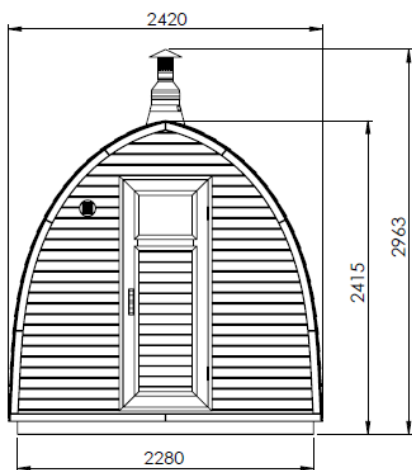

2-4m

2,5-5,5m

3-6 m

3,5-6 m

DŘEVĚNÉ SAUNY

dokonalý relax

Rozměry sauny

L out	2 m	2,5 m	3 m	3,5 m	4 m
L in	1,84 m	2,34 m	2,84 m	3,34 m	3,84 m

DŘEVĚNÉ SAUNY

dokonalý relax

Rozměry sauna 2,5 - 5m

L out	2,5 m	3 m	3,5 m	4 m	4,5 m	5 m	5,5 m
L in	1,68 m	2,18 m	2,68 m	3,18 m	3,68 m	4,18 m	4,68 m

DŘEVĚNÉ SAUNY

dokonalý relax

Rozměry sauny 3 - 6m

L out	3 m	3,5 m	4 m	4,5 m	5 m	5,5 m	6 m
L in	1,8 m	2,3 m	2,8 m	3,3 m	3,8 m	4,3 m	4,8 m

DÉLKA	ROZMĚR A	POČET NOH
2 m	1700 mm	2
2,5 m	1110 mm	3
3 m	1350 mm	3
3,5 m	1066 mm	4
4 m	1233 mm	4
4,5 m	1050 mm	5
5 m	1175 mm	5
5,5 m	1040 mm	6
6 m	1140 mm	6

DŘEVĚNÉ SAUNY

dokonalý relax

Skladba komínu

Č. dílu:	Název dílu	Množství
1	Připojovací dílec	2
2	Spodní redukční dílec	1
3	Dvouplášťový komín L=500mm	1
4	Dvouplášťový komín L=1000mm	1
5	Spodní oplechování	2
6	šroub DIN 7997 3,5x35	10
7	Minerální vata	1
8	Límeček	1
9	Šroub DIN 7504K 3,5x35	12
10	Dekorativní prstenec	1
11	Horní redukční dílec	1
12	Stříška	1