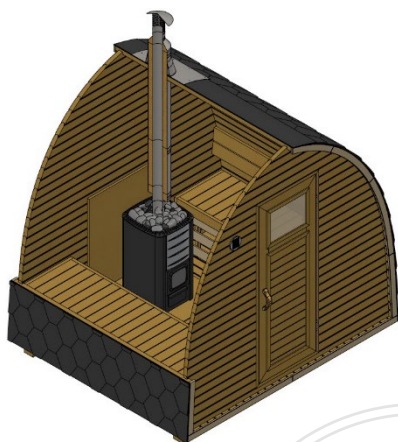

Délka sauny (m)	2	2,5	3	3,5	4	4,5	5	5,5	6
Hmotnost (kg)	700	800	900	1000	1100	1200	1300	1400	1500

DŘEVĚNÉ SAUNY

dokonalý relax

Provedení sauny

Délka sauny (m)	2	2,5	3	3,5	4	4,5	5	5,5	6
Pouze saunovací místnost	✓	✓	✓	✓	✓	X	X	X	X
Saunovací místnost + terasa	X	✓	✓	✓	✓	✓	✓	X	X
Saunovací místnost + šatna	X	X	✓	✓	✓	✓	✓	✓	✓
Saunovací místnost + terasa + šatna	X	X	X	✓	✓	✓	✓	✓	✓

2-4m

2,5-5,5m

3-6 m

3,5-6 m

DŘEVĚNÉ SAUNY

dokonalý relax

Rozměry sauny

L out	2 m	2,5 m	3 m	3,5 m	4 m
L in	1,84 m	2,34 m	2,84 m	3,34 m	3,84 m

DŘEVĚNÉ SAUNY

dokonalý relax

Rozměry sauna 2,5 - 5m

L out	2,5 m	3 m	3,5 m	4 m	4,5 m	5 m	5,5 m
L in	1,68 m	2,18 m	2,68 m	3,18 m	3,68 m	4,18 m	4,68 m

DŘEVĚNÉ SAUNY

dokonalý relax

Rozměry sauny 3 - 6m

L out	3 m	3,5 m	4 m	4,5 m	5 m	5,5 m	6 m
L in	1,8 m	2,3 m	2,8 m	3,3 m	3,8 m	4,3 m	4,8 m