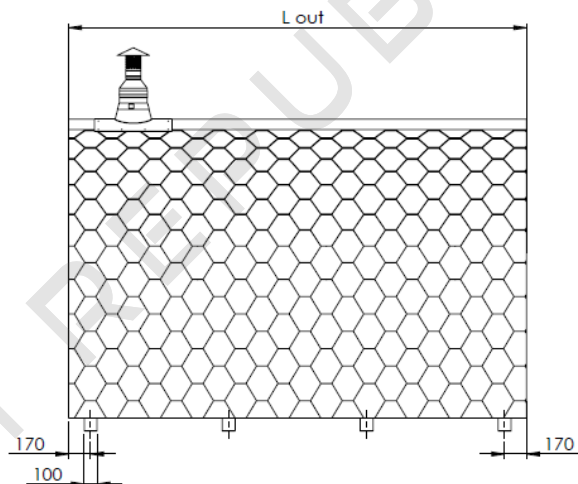

2-4m

2,5-5,5m

3-6 m

3,5-6 m

DŘEVĚNÉ SAUNY

dokonalý relax

Rozměry sauny

L out	2 m	2,5 m	3 m	3,5 m	4 m
L in	1,84 m	2,34 m	2,84 m	3,34 m	3,84 m

DŘEVĚNÉ SAUNY

dokonalý relax

Rozměry sauna 2,5 - 5m

L out	2,5 m	3 m	3,5 m	4 m	4,5 m	5 m	5,5 m
L in	1,68 m	2,18 m	2,68 m	3,18 m	3,68 m	4,18 m	4,68 m

DŘEVĚNÉ SAUNY

dokonalý relax

Rozměry sauny 3 - 6m

L out	3 m	3,5 m	4 m	4,5 m	5 m	5,5 m	6 m
L in	1,8 m	2,3 m	2,8 m	3,3 m	3,8 m	4,3 m	4,8 m

DŘEVĚNÉ SAUNY

dokonalý relax

Rozměry sauny 3,5 - 6m

L out	3,5 m	4 m	4,5 m	5 m	5,5 m	6 m
L in	1,64 m	2,14 m	2,64 m	3,14 m	3,64 m	4,14 m

DŘEVĚNÉ SAUNY

dokonalý relax

Plán základů sauny

*Doporučuje se zhotovit 3 betonové podpěry pro každou nohu. Průměr podpěry musí být větší než šířka nohy.

DÉLKA	ROZMĚR A	POČET NOH
2 m	1700 mm	2
2,5 m	1110 mm	3
3 m	1350 mm	3
3,5 m	1066 mm	4
4 m	1233 mm	4
4,5 m	1050 mm	5
5 m	1175 mm	5
5,5 m	1040 mm	6
6 m	1140 mm	6

DŘEVĚNÉ SAUNY

dokonalý relax

Skladba komínu

Č. dílu:	Název dílu	Množství
1	Připojovací dílec	2
2	Spodní redukční dílec	1
3	Dvouplášťový komín L=500mm	1
4	Dvouplášťový komín L=1000mm	1
5	Spodní oplechování	2
6	šroub DIN 7997 3,5x35	10
7	Minerální vata	1
8	Límeček	1
9	Šroub DIN 7504K 3,5x35	12
10	Dekorativní prstenec	1
11	Horní redukční dílec	1
12	Stříška	1