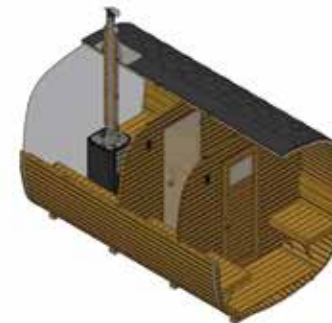

Možnosti provedení sauny

Délka sauny		2m	2,5m	3m	3,5m	4m	4,5m	5m	5,5m	6m
Saunovací prostor (pouze)	ano	ano	ano	ano	ano	-	-	-	-	-
Sauna + terasa	-	ano	ano	ano	ano	ano	ano	-	-	-
Sauna + šatna	-	-	ano	ano	ano	ano	ano	ano	ano	ano
Sauna + šatna + terasa	-	-	-	ano	ano	ano	ano	ano	ano	ano

2 - 4m

3,5 - 6m