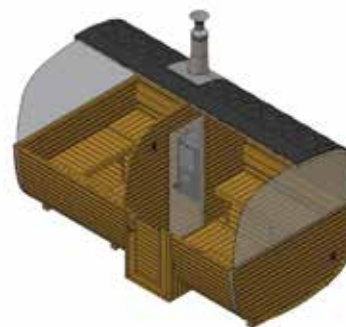

Možnosti provedení sauny s bočními dveřmi

Délka sauny	2m	2,5m	3m	3,5m	4m	4,5m	5m	5,5m	6m
Saunovací prostor (pouze)	-	-	ano	ano	ano	-	-	-	-
Sauna + šatna	-	-	-	-	ano	ano	ano	ano	ano

3 - 4m

4 - 6m