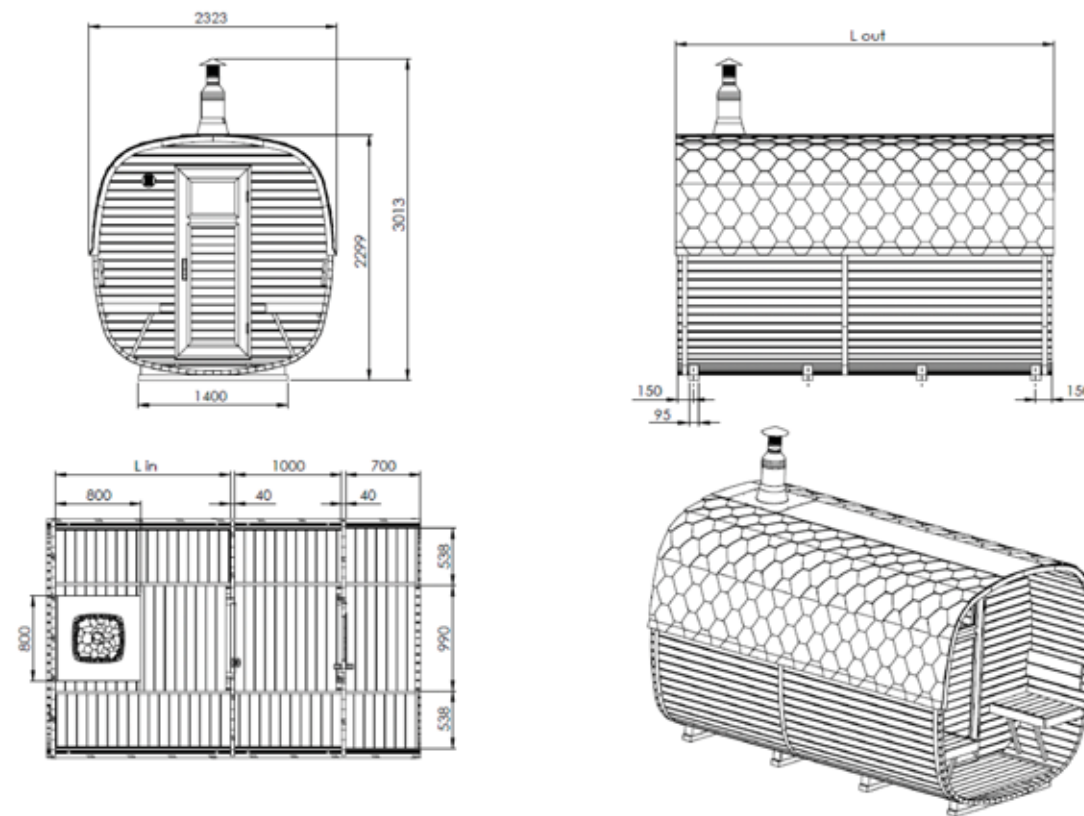

### Rozměry sauny o rozměrech od 2 do 4m

|              |       |       |       |       |       |
|--------------|-------|-------|-------|-------|-------|
| <b>L in</b>  | 2m    | 2,5m  | 3m    | 3,5m  | 4m    |
| <b>L out</b> | 1,84m | 2,34m | 2,84m | 3,34m | 3,84m |

### Rozměry sauny o rozměrech od 2,5 do 5,5m

|              |       |       |       |       |       |       |       |
|--------------|-------|-------|-------|-------|-------|-------|-------|
| <b>L in</b>  | 2,5m  | 3m    | 3,5m  | 4m    | 4,5m  | 5m    | 5,5m  |
| <b>L out</b> | 1,68m | 2,18m | 2,68m | 3,18m | 3,68m | 4,18m | 4,68m |

### Rozměry sauny o rozměrech od 3 do 6m

|              |      |      |      |      |      |      |      |
|--------------|------|------|------|------|------|------|------|
| <b>L in</b>  | 3m   | 3,5m | 4m   | 4,5m | 5m   | 5,5m | 6m   |
| <b>L out</b> | 1,8m | 2,3m | 2,8m | 3,3m | 3,8m | 4,3m | 4,8m |

### Rozměry sauny o rozměrech od 3,5 do 6m

|              |       |       |       |       |       |       |
|--------------|-------|-------|-------|-------|-------|-------|
| <b>L in</b>  | 3,5m  | 4m    | 4,5m  | 5m    | 5,5m  | 6m    |
| <b>L out</b> | 1,64m | 2,14m | 2,64m | 3,14m | 3,64m | 4,14m |