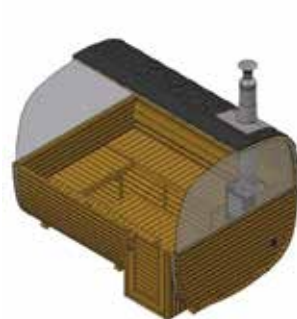

### Možnosti provedení sauny

| Délka sauny               |     | 2m  | 2,5m | 3m  | 3,5m | 4m  | 4,5m | 5m  | 5,5m | 6m  |
|---------------------------|-----|-----|------|-----|------|-----|------|-----|------|-----|
| Saunovací prostor (pouze) | ano | ano | ano  | ano | ano  | -   | -    | -   | -    | -   |
| Sauna + terasa            | -   | ano | ano  | ano | ano  | ano | ano  | -   | -    | -   |
| Sauna + šatna             | -   | -   | ano  | ano | ano  | ano | ano  | ano | ano  | ano |
| Sauna + šatna + terasa    | -   | -   | -    | ano | ano  | ano | ano  | ano | ano  | ano |

### Možnosti provedení sauny s bočními dveřmi

| Délka sauny               | 2m | 2,5m | 3m  | 3,5m | 4m  | 4,5m | 5m  | 5,5m | 6m  |
|---------------------------|----|------|-----|------|-----|------|-----|------|-----|
| Saunovací prostor (pouze) | -  | -    | ano | ano  | ano | -    | -   | -    | -   |
| Sauna + šatna             | -  | -    | -   | -    | ano | ano  | ano | ano  | ano |