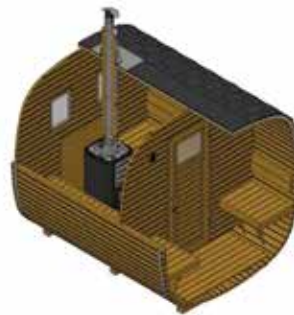

Možnosti provedení sauny

Délka sauny		2m	2,5m	3m	3,5m	4m	4,5m	5m	5,5m	6m
Saunovací prostor (pouze)	ano	ano	ano	ano	ano	-	-	-	-	-
Sauna + terasa	-	ano	ano	ano	ano	ano	ano	-	-	-
Sauna + šatna	-	-	ano	ano	ano	ano	ano	ano	ano	ano
Sauna + šatna + terasa	-	-	-	ano	ano	ano	ano	ano	ano	ano

2 - 4m

2,5 - 5,5m