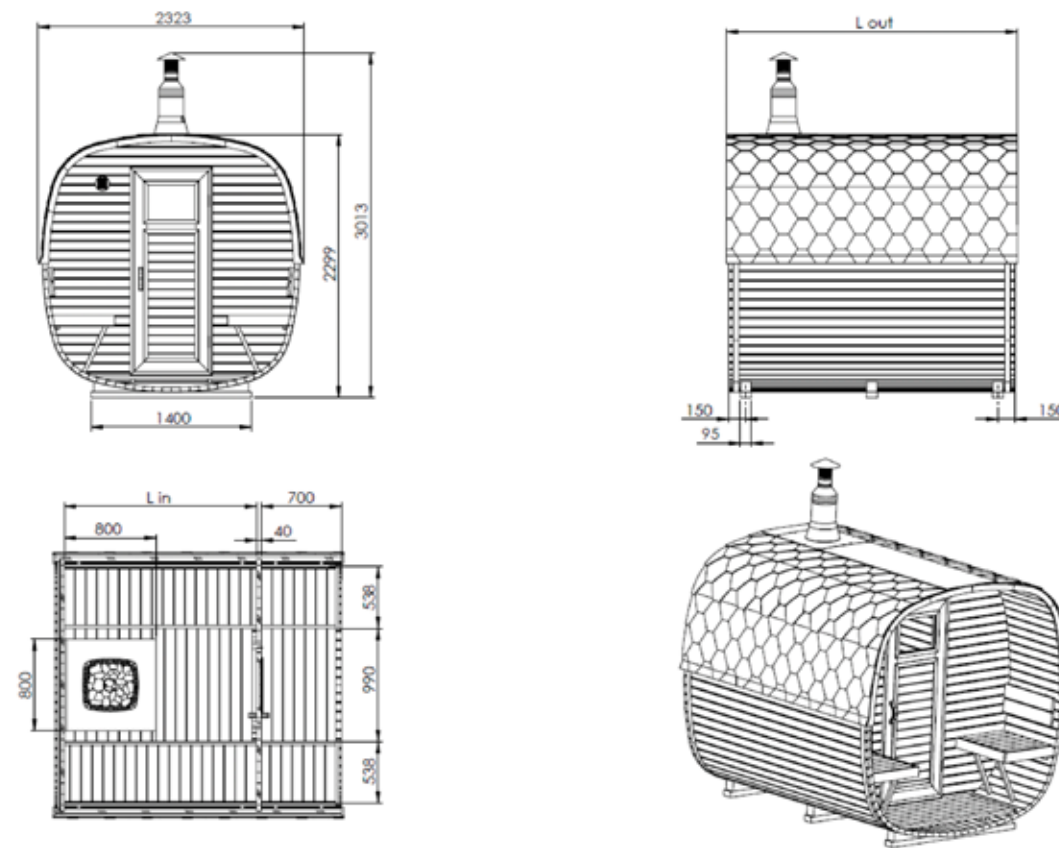

### Rozměry sauny o rozměrech od 2 do 4m

|              |       |       |       |       |       |
|--------------|-------|-------|-------|-------|-------|
| <b>L in</b>  | 2m    | 2,5m  | 3m    | 3,5m  | 4m    |
| <b>L out</b> | 1,84m | 2,34m | 2,84m | 3,34m | 3,84m |

### Rozměry sauny o rozměrech od 2,5 do 5,5m

|              |       |       |       |       |       |       |       |
|--------------|-------|-------|-------|-------|-------|-------|-------|
| <b>L in</b>  | 2,5m  | 3m    | 3,5m  | 4m    | 4,5m  | 5m    | 5,5m  |
| <b>L out</b> | 1,68m | 2,18m | 2,68m | 3,18m | 3,68m | 4,18m | 4,68m |

### Rozměry sauny o rozměrech od 3 do 6m

|              |      |      |      |      |      |      |      |
|--------------|------|------|------|------|------|------|------|
| <b>L in</b>  | 3m   | 3,5m | 4m   | 4,5m | 5m   | 5,5m | 6m   |
| <b>L out</b> | 1,8m | 2,3m | 2,8m | 3,3m | 3,8m | 4,3m | 4,8m |

### Rozměry sauny o rozměrech od 3,5 do 6m

|              |       |       |       |       |       |       |
|--------------|-------|-------|-------|-------|-------|-------|
| <b>L in</b>  | 3,5m  | 4m    | 4,5m  | 5m    | 5,5m  | 6m    |
| <b>L out</b> | 1,64m | 2,14m | 2,64m | 3,14m | 3,64m | 4,14m |