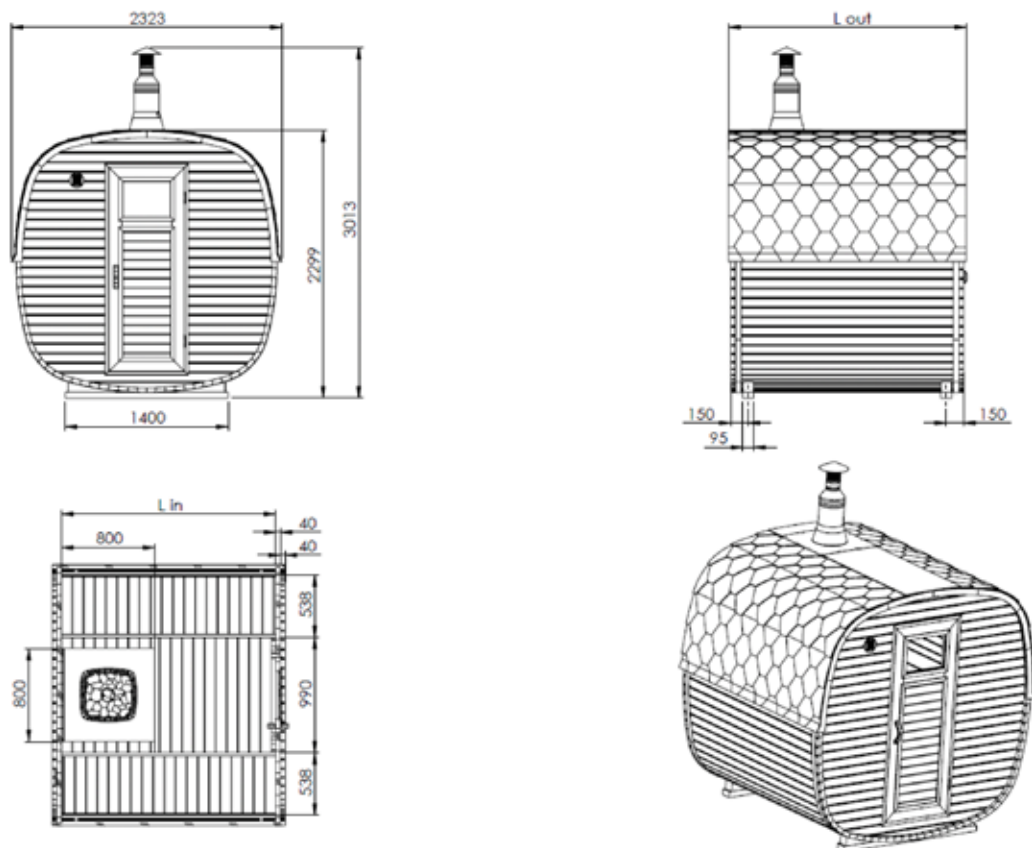

### Možnosti provedení sauny s bočními dveřmi

| Délka sauny               | 2m | 2,5m | 3m  | 3,5m | 4m  | 4,5m | 5m  | 5,5m | 6m  |
|---------------------------|----|------|-----|------|-----|------|-----|------|-----|
| Saunovací prostor (pouze) | -  | -    | ano | ano  | ano | -    | -   | -    | -   |
| Sauna + šatna             | -  | -    | -   | -    | ano | ano  | ano | ano  | ano |

### Rozměry sauny o rozměrech od 2 do 4m

|              |       |       |       |       |       |
|--------------|-------|-------|-------|-------|-------|
| <b>L in</b>  | 2m    | 2,5m  | 3m    | 3,5m  | 4m    |
| <b>L out</b> | 1,84m | 2,34m | 2,84m | 3,34m | 3,84m |

### Rozměry sauny o rozměrech od 2,5 do 5,5m

|              |       |       |       |       |       |       |       |
|--------------|-------|-------|-------|-------|-------|-------|-------|
| <b>L in</b>  | 2,5m  | 3m    | 3,5m  | 4m    | 4,5m  | 5m    | 5,5m  |
| <b>L out</b> | 1,68m | 2,18m | 2,68m | 3,18m | 3,68m | 4,18m | 4,68m |

### Rozměry sauny o rozměrech od 3 do 6m

|              |      |      |      |      |      |      |      |
|--------------|------|------|------|------|------|------|------|
| <b>L in</b>  | 3m   | 3,5m | 4m   | 4,5m | 5m   | 5,5m | 6m   |
| <b>L out</b> | 1,8m | 2,3m | 2,8m | 3,3m | 3,8m | 4,3m | 4,8m |