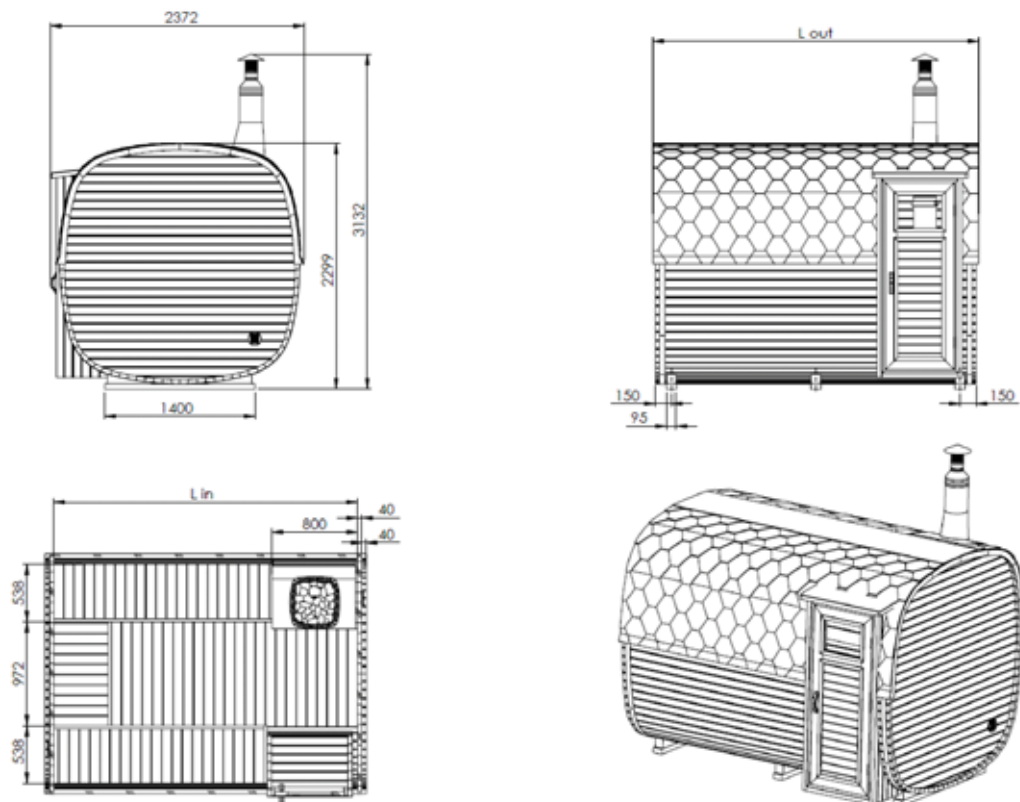

### Rozměry sauny o rozměrech od 2,5 do 5,5m

|              |       |       |       |       |       |       |       |
|--------------|-------|-------|-------|-------|-------|-------|-------|
| <b>L in</b>  | 2,5m  | 3m    | 3,5m  | 4m    | 4,5m  | 5m    | 5,5m  |
| <b>L out</b> | 1,68m | 2,18m | 2,68m | 3,18m | 3,68m | 4,18m | 4,68m |

### Rozměry sauny o rozměrech od 3 do 6m

|              |      |      |      |      |      |      |      |
|--------------|------|------|------|------|------|------|------|
| <b>L in</b>  | 3m   | 3,5m | 4m   | 4,5m | 5m   | 5,5m | 6m   |
| <b>L out</b> | 1,8m | 2,3m | 2,8m | 3,3m | 3,8m | 4,3m | 4,8m |

### Rozměry sauny o rozměrech od 3,5 do 6m

|              |       |       |       |       |       |       |
|--------------|-------|-------|-------|-------|-------|-------|
| <b>L in</b>  | 3,5m  | 4m    | 4,5m  | 5m    | 5,5m  | 6m    |
| <b>L out</b> | 1,64m | 2,14m | 2,64m | 3,14m | 3,64m | 4,14m |

### Rozměry sauny o rozměrech od 3 do 4m

**L in** 3m 3,5m 4m  
**L out** 2,84m 3,34m 3,84m