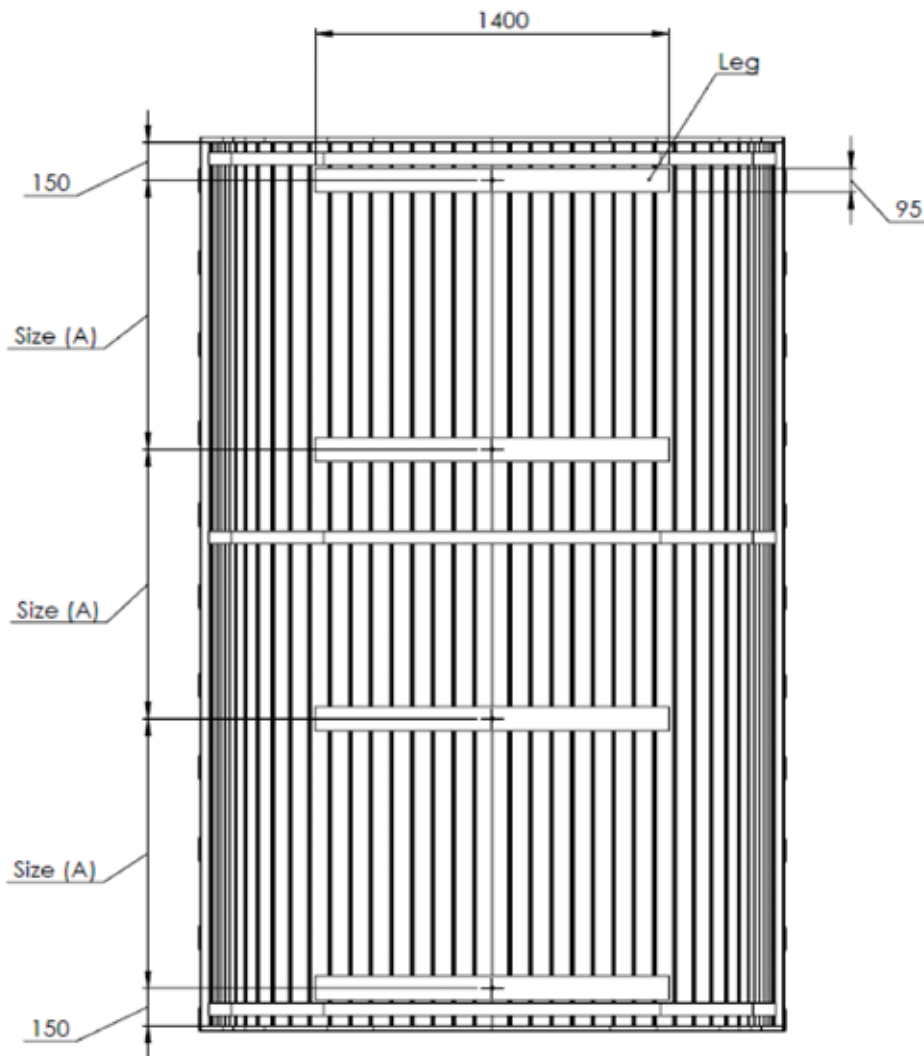

### Rozměry sauny o rozměrech od 3 do 6m

|              |      |      |      |      |      |      |      |
|--------------|------|------|------|------|------|------|------|
| <b>L in</b>  | 3m   | 3,5m | 4m   | 4,5m | 5m   | 5,5m | 6m   |
| <b>L out</b> | 1,8m | 2,3m | 2,8m | 3,3m | 3,8m | 4,3m | 4,8m |

### Rozměry sauny o rozměrech od 3,5 do 6m

|              |       |       |       |       |       |       |
|--------------|-------|-------|-------|-------|-------|-------|
| <b>L in</b>  | 3,5m  | 4m    | 4,5m  | 5m    | 5,5m  | 6m    |
| <b>L out</b> | 1,64m | 2,14m | 2,64m | 3,14m | 3,64m | 4,14m |

### Rozměry sauny o rozměrech od 3 do 4m

**L in** 3m 3,5m 4m  
**L out** 2,84m 3,34m 3,84m

### Rozměry sauny o rozměrech od 4 do 6m

**L in** 4m 4,5m 5m 5,5m 6m  
**L out** 1,9m 2,4m 2,9m 3,4m 3,9m