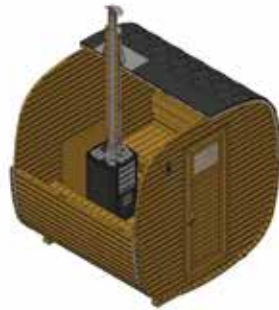

Možnosti provedení sauny

Délka sauny		2m	2,5m	3m	3,5m	4m	4,5m	5m	5,5m	6m
Saunovací prostor (pouze)	ano	ano	ano	ano	ano	-	-	-	-	-
Sauna + terasa	-	ano	ano	ano	ano	ano	ano	-	-	-
Sauna + šatna	-	-	ano	ano	ano	ano	ano	ano	ano	ano
Sauna + šatna + terasa	-	-	-	ano	ano	ano	ano	ano	ano	ano

2 - 4m