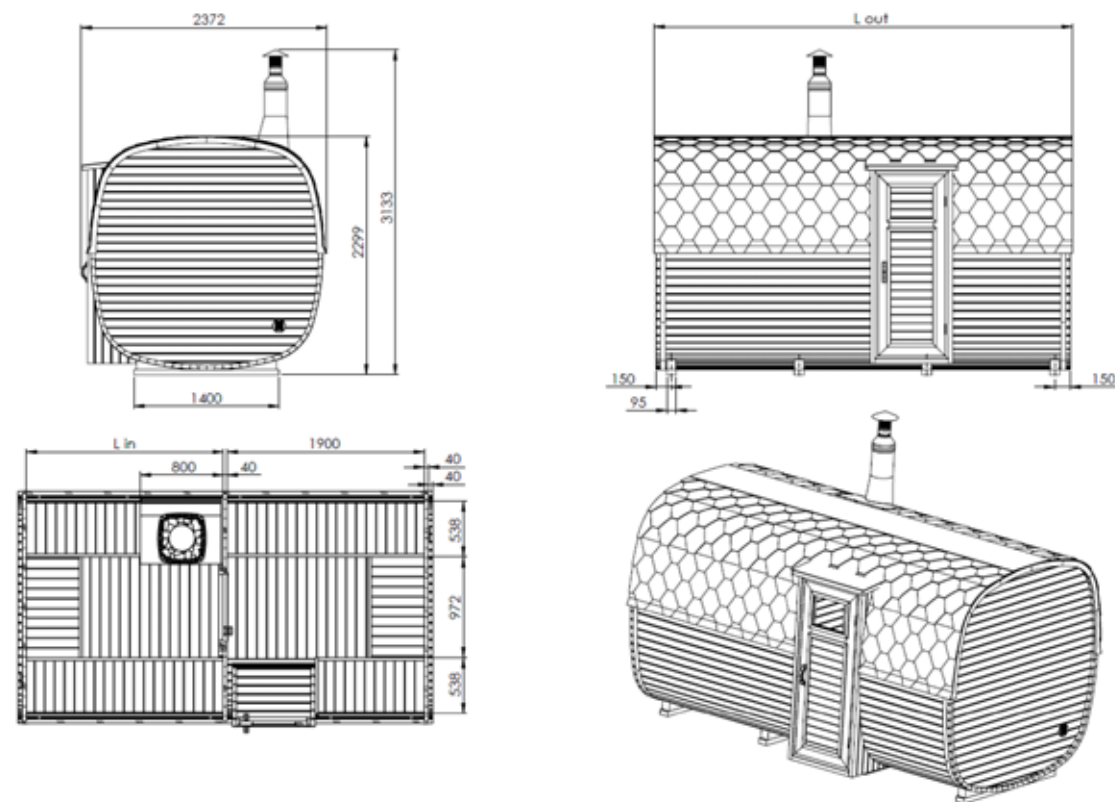

### Rozměry sauny o rozměrech od 3 do 6m

|              |      |      |      |      |      |      |      |
|--------------|------|------|------|------|------|------|------|
| <b>L in</b>  | 3m   | 3,5m | 4m   | 4,5m | 5m   | 5,5m | 6m   |
| <b>L out</b> | 1,8m | 2,3m | 2,8m | 3,3m | 3,8m | 4,3m | 4,8m |

### Rozměry sauny o rozměrech od 3,5 do 6m

|              |       |       |       |       |       |       |
|--------------|-------|-------|-------|-------|-------|-------|
| <b>L in</b>  | 3,5m  | 4m    | 4,5m  | 5m    | 5,5m  | 6m    |
| <b>L out</b> | 1,64m | 2,14m | 2,64m | 3,14m | 3,64m | 4,14m |

### Rozměry sauny o rozměrech od 3 do 4m

**L in** 3m 3,5m 4m  
**L out** 2,84m 3,34m 3,84m

### Rozměry sauny o rozměrech od 4 do 6m

**L in** 4m 4,5m 5m 5,5m 6m  
**L out** 1,9m 2,4m 2,9m 3,4m 3,9m