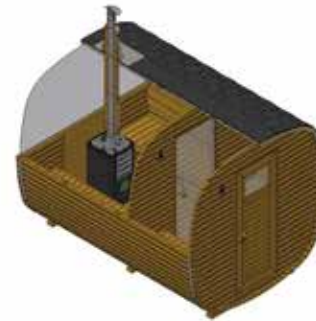

Možnosti provedení sauny

Délka sauny		2m	2,5m	3m	3,5m	4m	4,5m	5m	5,5m	6m
Saunovací prostor (pouze)	ano	ano	ano	ano	ano	-	-	-	-	-
Sauna + terasa	-	ano	ano	ano	ano	ano	ano	-	-	-
Sauna + šatna	-	-	ano	ano	ano	ano	ano	ano	ano	ano
Sauna + šatna + terasa	-	-	-	ano	ano	ano	ano	ano	ano	ano

2 - 4m

3 - 6m