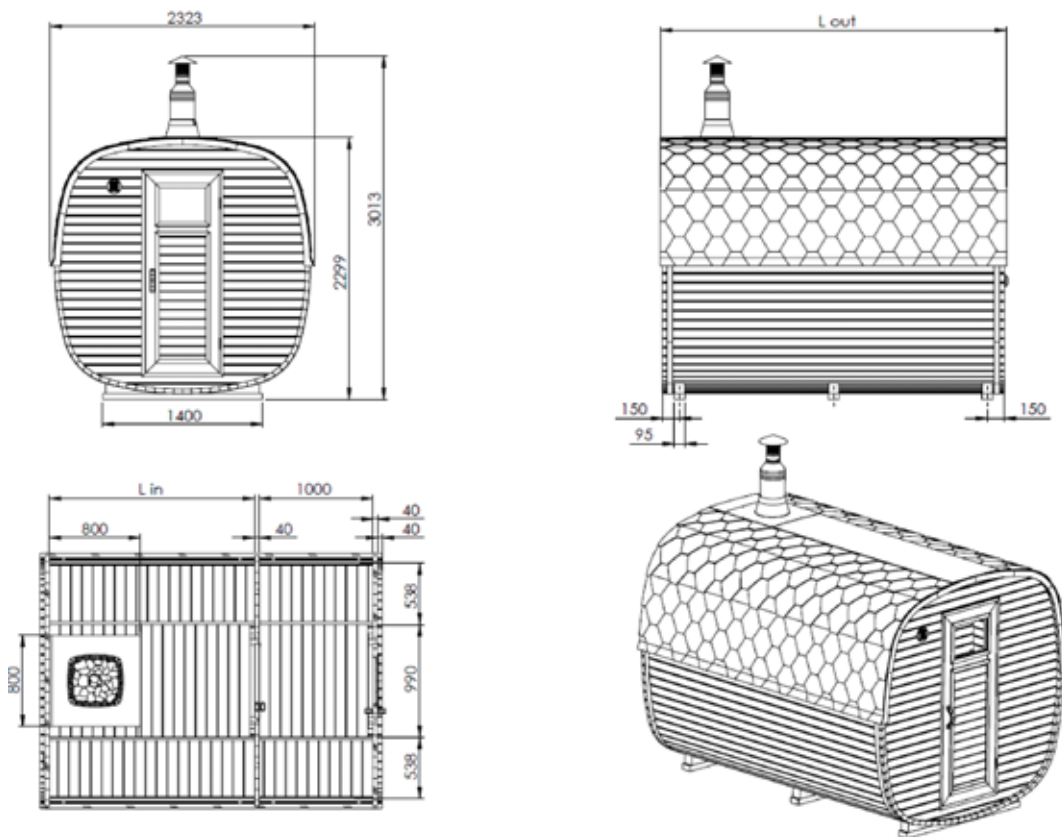

### Rozměry sauny o rozměrech od 2 do 4m

|              |       |       |       |       |       |
|--------------|-------|-------|-------|-------|-------|
| <b>L in</b>  | 2m    | 2,5m  | 3m    | 3,5m  | 4m    |
| <b>L out</b> | 1,84m | 2,34m | 2,84m | 3,34m | 3,84m |

### Rozměry sauny o rozměrech od 2,5 do 5,5m

|              |       |       |       |       |       |       |       |
|--------------|-------|-------|-------|-------|-------|-------|-------|
| <b>L in</b>  | 2,5m  | 3m    | 3,5m  | 4m    | 4,5m  | 5m    | 5,5m  |
| <b>L out</b> | 1,68m | 2,18m | 2,68m | 3,18m | 3,68m | 4,18m | 4,68m |

### Rozměry sauny o rozměrech od 3 do 6m

|              |      |      |      |      |      |      |      |
|--------------|------|------|------|------|------|------|------|
| <b>L in</b>  | 3m   | 3,5m | 4m   | 4,5m | 5m   | 5,5m | 6m   |
| <b>L out</b> | 1,8m | 2,3m | 2,8m | 3,3m | 3,8m | 4,3m | 4,8m |

### Rozměry sauny o rozměrech od 3,5 do 6m

|              |       |       |       |       |       |       |
|--------------|-------|-------|-------|-------|-------|-------|
| <b>L in</b>  | 3,5m  | 4m    | 4,5m  | 5m    | 5,5m  | 6m    |
| <b>L out</b> | 1,64m | 2,14m | 2,64m | 3,14m | 3,64m | 4,14m |